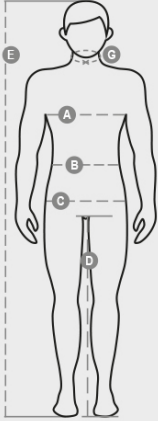

## DERBY

000033-0011

Men's sweatshirt with full, contrasting plastic-covered zip with double metal pull. Rib collar and hem with contrasting trim, stretch rib cuffs, cuff piping, two side pockets with zip, reinforced seams, pique type fabric for greater breathability.

**KOOSTUMUS:** 100 % POLYESTERIÄ  
**KANGAS:** HARJATTU DRY-TECH  
**PAINO:** 300 GR/MQ  
**KOOT:** S-M-L-XL-XXL  
**PAKKAUS:** 5/20  
**HS-KOODI:** 61103091  
**MADE IN:** CN

## OMINAISUUDET

Breathable

Regular Fit

MATCH

Man

EASY  
ZIPPERSBS  
ZIPPER

## PESUOHJEET

30

W

Casual&amp;Workwear - Tops

International sizes	XXS		XS		S		M		L		XL		XXL		3XL		4XL		5XL		
IT - DE	36	38	40	42	44	46	48	50	52	54	56	58	60	62	64	66	68	70	72	74	
FR - ES	32	34	36	38	40	42	44	46	48	50	52	54	56	58	60	62	64	66	68	70	
UK	29	30	31	33	34	36	38	39	41	42	44	46	47	48	50	52	53	55	56	58	
Collar	(G) - cm	37	37	38	38	39	39	40	40	41	41	42,5	42,5	44	44	45	45	46	46	47	47
	(G) - in	14½	14½	15	15	15½	15½	15¾	15¾	16	16	16¾	16¾	17¼	17¼	17¾	17¾	18	18	18½	18½
Chest	(A) - cm	72	76	80	84	88	92	96	100	104	108	112	116	120	124	128	132	136	140	144	148
	(A) - in	28	30	31	33	34	36	38	39	41	42	44	46	47	48	50	52	53	55	56	58
Waist	(B) - cm	64	68	72	74	76	80	84	88	92	96	100	104	108	112	116	120	124	128	132	136
	(B) - in	25	27	28	29	30	32	33	34	36	38	40	41	43	45	46	48	49	51	52	54
Height	(E) - cm	170/181						175/187						175/189							
	(E) - in	67/71						69/73						69/75							