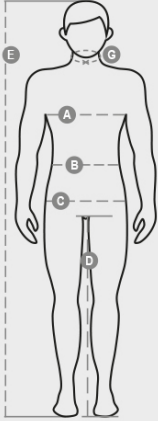

## DERBY

000033-0011

Men's sweatshirt with full, contrasting plastic-covered zip with double metal pull. Rib collar and hem with contrasting trim, stretch rib cuffs, cuff piping, two side pockets with zip, reinforced seams, pique type fabric for greater breathability.

**KOOSTUMUS:** 100 % POLYESTERIÄ  
**KANGAS:** HARJATTU DRY-TECH  
**PAINO:** 300 GR/MQ  
**KOOT:** S-M-L-XL-XXL  
**PAKKAUS:** 5/20  
**HS-KOODI:** 61103091  
**MADE IN:** CN

## OMINAISUUDET

Breathable

Regular Fit

MATCH

Man

EASY  
ZIPPERSBS  
ZIPPER

## PESUOHJEET

30

W

Casual&amp;Workwear - Tops

International sizes		XXS		XS		S		M		L		XL		XXL		3XL		4XL		5XL	
IT - DE		36	38	40	42	44	46	48	50	52	54	56	58	60	62	64	66	68	70	72	74
FR - ES		32	34	36	38	40	42	44	46	48	50	52	54	56	58	60	62	64	66	68	70
UK		29	30	31	33	34	36	38	39	41	42	44	46	47	48	50	52	53	55	56	58
Collar	(G) - cm	37	37	38	38	39	39	40	40	41	41	42,5	42,5	44	44	45	45	46	46	47	47
	(G) - in	14½	14½	15	15	15½	15½	15¾	15¾	16	16	16¾	16¾	17¼	17¼	17¾	17¾	18	18	18½	18½
Chest	(A) - cm	72	76	80	84	88	92	96	100	104	108	112	116	120	124	128	132	136	140	144	148
	(A) - in	28	30	31	33	34	36	38	39	41	42	44	46	47	48	50	52	53	55	56	58
Waist	(B) - cm	64	68	72	74	76	80	84	88	92	96	100	104	108	112	116	120	124	128	132	136
	(B) - in	25	27	28	29	30	32	33	34	36	38	40	41	43	45	46	48	49	51	52	54
Height	(E) - cm	170/181						175/187						175/189							
	(E) - in	67/71						69/73						69/75							