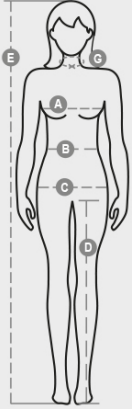

BACKFIRE

000127-0401

Naisten lyhythihainen kapea t-paita, leveä ja syvä pyöreä pääntie, jossa on 1,2 cm:n reunanauha spandexsekoitetta, vartalonmyötäiset hihat ja sivusaumat, istuva malli, kaksoistikkaus olkasaumoissa ja kauluksen takaosassa sekä puuvillanauha.

KOOSTUMUS: 100 % PUUVILLAA

KANGAS: JERSEY

PAINO: 140 GR/MQ

KOOT: S-M-L-XL

PAKKAUS: 5/100

HS-KOODI: 61091000

MADE IN: BD

Värit

Pakkauksen laatuun ja ympäristöominaisuuksiin liittyvä tietosivu

% kierrätysmateriaalia	-
Kierrätettävyys	-
Sisältää vaarallisia aineita	Ei sisällä vaarallisia aineita

Casual&Workwear - Tops

International sizes		XS		S		M		L		XL		XXL		3XL	
IT		34	36	38	40	42	44	46	48	50	52	54	56	58	60
FR - ES		30	32	34	36	38	40	42	44	46	48	50	52	54	56
DE		28	30	32	34	36	38	40	42	44	46	48	50	52	54
UK		2	4	6	8	10	12	14	16	18	20	22	24	26	28
Collar	(G) - cm	36	36	37	37	38,5	38,5	39,5	39,5	41	41	42	42	43	43
	(G) - in	14	14	14½	14½	15	15	15½	15½	16	16	16½	16½	17	17
Bust	(A) - cm	72	76	80	84	88	92	96	100	104	108	112	116	120	124
	(A) - in	28	30	31	33	35	36	37	39	41	42	44	45	47	48
Waist	(B) - cm	54	58	62	66	70	74	76	80	84	88	92	96	100	104
	(B) - in	21	23	24	26	27	29	30	31	33	35	36	38	39	41
Hips	(C) - cm	80	84	88	92	96	100	104	108	112	116	120	124	128	132
	(C) - in	31	33	35	36	38	39	41	42	44	45	47	48	50	51
Height	(E) - cm	160/175						168/185							
	(E) - in	63/69						66/73							