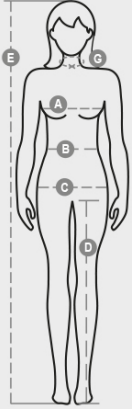

FENCER

000124-0401

Lyhythihainen naisten kapea t-paita, leveä ja syvä V-pääntie, jossa on 1,2 cm:n reunanauha spandexsekoitetta, vartalonmyötäiset hihat ja sivusaumat, istuva malli, kaksoistikkaus olkasaumoissa ja kauluksen takaosassa sekä puuvillanauha.

KOOSTUMUS: 100 % PUUVILLAA

KANGAS: JERSEY

PAINO: 140 GR/MQ

KOOT: S-M-L-XL

PAKKAUS: 5/100

HS-KOODI: 61091000

MADE IN: BD

**VäRIT**VALKOINEN
00000MUSTA
14000

Pakkauksen laatuun ja ympäristöominaisuuksiin liittyvä tietosivu

% kierrätysmateriaalia	-
Kierrätettävyys	-
Sisältää vaarallisia aineita	Ei sisällä vaarallisia aineita

Casual&Workwear - Tops

International sizes		XS	S	M	L	XL	XXL	3XL							
IT		34	36	38	40	42	44	46	48	50	52	54	56	58	60
FR - ES		30	32	34	36	38	40	42	44	46	48	50	52	54	56
DE		28	30	32	34	36	38	40	42	44	46	48	50	52	54
UK		2	4	6	8	10	12	14	16	18	20	22	24	26	28
Collar	(G) - cm	36	36	37	37	38,5	38,5	39,5	39,5	41	41	42	42	43	43
	(G) - in	14	14	14½	14½	15	15	15½	15½	16	16	16½	16½	17	17
Bust	(A) - cm	72	76	80	84	88	92	96	100	104	108	112	116	120	124
	(A) - in	28	30	31	33	35	36	37	39	41	42	44	45	47	48
Waist	(B) - cm	54	58	62	66	70	74	76	80	84	88	92	96	100	104
	(B) - in	21	23	24	26	27	29	30	31	33	35	36	38	39	41
Hips	(C) - cm	80	84	88	92	96	100	104	108	112	116	120	124	128	132
	(C) - in	31	33	35	36	38	39	41	42	44	45	47	48	50	51
Height	(E) - cm	160/175					168/185								
	(E) - in	63/69					66/73								