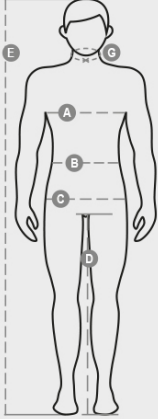

KOOSTUMUS: 100 % NAILONIA
 KANGAS: NAILON 320T
 PAINO: 58 GR/MQ
 KOOT: XXS-XS-S-M-L-XL-XXL-3XL
 PAKKAUS: 1/10
 HS-KOODI: 62014010
 MADE IN: CN

VäRIT

			
LAIVASTONSININEN 08007	KUNINKAANSININEN 09000	SAVU 13007	MUSTA 14000

OMINAISUUDET

PESUOHJEET

SERTIFIOINNIT

Casual&Workwear - Tops

International sizes	XXS		XS		S		M		L		XL		XXL		3XL		4XL		5XL		
IT - DE	36	38	40	42	44	46	48	50	52	54	56	58	60	62	64	66	68	70	72	74	
FR - ES	32	34	36	38	40	42	44	46	48	50	52	54	56	58	60	62	64	66	68	70	
UK	29	30	31	33	34	36	38	39	41	42	44	46	47	48	50	52	53	55	56	58	
Collar	(G) - cm	37	37	38	38	39	39	40	40	41	41	42,5	42,5	44	44	45	45	46	46	47	47
	(G) - in	14½	14½	15	15	15½	15½	15¾	15¾	16	16	16¾	16¾	17¼	17¼	17¾	17¾	18	18	18½	18½
Chest	(A) - cm	72	76	80	84	88	92	96	100	104	108	112	116	120	124	128	132	136	140	144	148
	(A) - in	28	30	31	33	34	36	38	39	41	42	44	46	47	48	50	52	53	55	56	58
Waist	(B) - cm	64	68	72	74	76	80	84	88	92	96	100	104	108	112	116	120	124	128	132	136
	(B) - in	25	27	28	29	30	32	33	34	36	38	40	41	43	45	46	48	49	51	52	54
Height	(E) - cm	170/181						175/187						175/189							
	(E) - in	67/71						69/73						69/75							