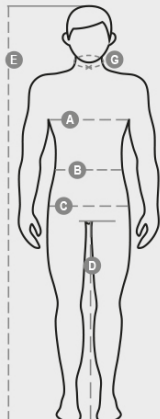

KOOSTUMUS: 100 % NAILONIA
 KANGAS: NAILON 320T
 PAINO: 58 GR/MQ
 KOOT: XXS-XS-S-M-L-XL-XXL-3XL
 PAKKAUS: 1/10
 HS-KOODI: 62014010
 MADE IN: CN

VäRIT

PUNAINEN
03000

LAIVASTONSININEN
08007

KUNINKAANSININEN
09000

SAVU
13007

MUSTA
14000

OMINAISUUDET

PESUOHJEET

**Tuotteen laatuun ja ympäristöominaisuuksiin liittyvä tietosivu**

% kierrätysmateriaalia	-
Kierrätettävyys	-
Sisältää muovimikrokuituja	Vapauttaa muovimikrokuituja ympäristöön pestäessä
Sisältää vaarallisia aineita	Ei sisällä vaarallisia aineita
Sidos	CN CINA
Värjäys	CN CINA
Vaatteen rakenne	CN CINA

Pakkauksen laatuun ja ympäristöominaisuuksiin liittyvä tietosivu

% kierrätysmateriaalia	100
Kierrätettävyys	-
Sisältää vaarallisia aineita	Ei sisällä vaarallisia aineita

Casual&Workwear - Tops

International sizes		XXS		XS		S		M		L		XL		XXL		3XL		4XL		5XL	
IT - DE		36	38	40	42	44	46	48	50	52	54	56	58	60	62	64	66	68	70	72	74
FR - ES		32	34	36	38	40	42	44	46	48	50	52	54	56	58	60	62	64	66	68	70
UK		29	30	31	33	34	36	38	39	41	42	44	46	47	48	50	52	53	55	56	58
Collar	(G) - cm	37	37	38	38	39	39	40	40	41	41	42,5	42,5	44	44	45	45	46	46	47	47
	(G) - in	14½	14½	15	15	15½	15½	15¾	15¾	16	16	16¾	16¾	17¼	17¼	17¾	17¾	18	18	18½	18½
Chest	(A) - cm	72	76	80	84	88	92	96	100	104	108	112	116	120	124	128	132	136	140	144	148
	(A) - in	28	30	31	33	34	36	38	39	41	42	44	46	47	48	50	52	53	55	56	58
Waist	(B) - cm	64	68	72	74	76	80	84	88	92	96	100	104	108	112	116	120	124	128	132	136
	(B) - in	25	27	28	29	30	32	33	34	36	38	40	41	43	45	46	48	49	51	52	54
Height	(E) - cm	170/181						175/187						175/189							
	(E) - in	67/71						69/73						69/75							