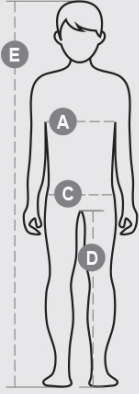

## FLORENCE KIDS

001322-0021

Pitkähihainen pikeepaita, päntiessä kolme samanväristä nappia, sivuhalkiot, kiinnike pänttien takaosassa.

KOOSTUMUS: 100 % PUUVILLAA

KANGAS: PIKEE

PAINO: 210 GR/MQ

KOOT: 3/4-5/6-7/8-9/10-11/12-13/14

### VäRIT

VALKOINEN  
00000

PUNAINEN  
03000

LAIVASTON SININEN  
08007

KUNINKAANSININEN  
09000

MUSTA  
14000

OMINAISUUDET

PESUOHJEET

**Pakkauksen laatuun ja ympäristöominaisuuksiin liittyvä tietosivu**

% kierrätysmateriaalia	100
Kierrätettävyys	-
Sisältää vaarallisia aineita	Ei sisällä vaarallisia aineita

		Kids							
Age		0-1	1-2	3-4	5-6	7-8	9-10	11-12	13-14
International sizes		3XS	XXS	XS	S	M	L	XL	XXL
Chest	(A) - cm	47	52	58	64	69	75	80	84
	(A) - in	19	21	23	25	27	29	31	33
Hips	(C) - cm	47	53	59	65	71	76	82	86
	(C) - in	19	21	23	25	28	30	32	33
Inside leg	(D) - cm	31	34	39	48	54	61	67	72
	(D) - in	12	14	15	19	21	24	26	28
Height	(E) - cm	68/78	80/86	98/106	110/116	122/128	134/140	146/152	158/164
	(E) - in	26/31	32/34	38/42	43/45	48/50	53/55	57/60	62/64