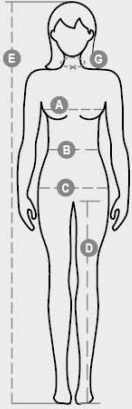

Workleisure & Professional - Tops

International sizes		XS	S	M	L	XL	XXL	3XL
IT		38/40	42	44	46	48/50	52/54	56/58
FR - ES		34/36	38	40	42	44/46	48/50	52/54
DE		32/34	36	38	40	42/44	46/48	50/52
UK		6/8	10	12	14	16/18	20/22	24/26
Collar	(G) - cm	37	38	39	40	41	42	43
	(G) - in	14½	15	15½	15¾	16	16½	17
Bust	(A) - cm	80 - 84	86 - 88	90 - 92	94 - 96	99 - 104	107 - 112	115 - 120
	(A) - in	31 - 32	33 - 34	35 - 36	37 - 38	39 - 41	42 - 44	45 - 47
Waist	(B) - cm	62 - 66	68 - 70	72 - 74	76 - 78	81 - 86	89 - 94	97 - 104
	(B) - in	24 - 25	26 - 27	28 - 29	30 - 31	32 - 33	35 - 37	38 - 40
Hips	(C) - cm	88 - 92	94 - 96	98 - 100	102 - 104	107 - 112	115 - 120	123 - 128
	(C) - in	34 - 35	36 - 38	38 - 39	40 - 41	42 - 44	45 - 47	48 - 50
Height	(E) - cm		160/175			168/185		
	(E) - in		63/69			66/73		

cm = centimeters - in = inches

KATSO LISÄTIEDOT LUKEMALLA KOODI