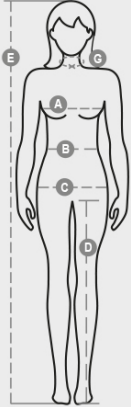

KOOSTUMUS: 93 % PUUVILLAA + 7 % VISKOOSIA

KANGAS: JERSEY + 7 % VISKOOSIA

PAINO: 175 GR/MQ

KOOT: S-M-L-XL

PAKKAUS: 5/25

HS-KOODI: 61061000

MADE IN: BD

VäRIT

MELEERATTU HARMAA/LAIVASTON SININEN
13012

OMINAISUUDET

PESUOHJEET

SERTIFIOINNIT

Tuotteen laatuun ja ympäristöominaisuuksiin liittyvä tietosivu

% kierrätysmateriaalia	-
Kierrätettävyys	-
Sisältää muovimikrokuituja	-
Sisältää vaarallisia aineita	Ei sisällä vaarallisia aineita
Sidos	BD BANGLADESH
Värjäys	BD BANGLADESH
Vaatteen rakenne	BD BANGLADESH

Pakkauksen laatuun ja ympäristöominaisuuksiin liittyvä tietosivu

% kierrätysmateriaalia	100
Kierrätettävyys	-
Sisältää vaarallisia aineita	Ei sisällä vaarallisia aineita

Casual&Workwear - Tops

International sizes		XS	S	M	L	XL	XXL	3XL							
IT		34	36	38	40	42	44	46	48	50	52	54	56	58	60
FR - ES		30	32	34	36	38	40	42	44	46	48	50	52	54	56
DE		28	30	32	34	36	38	40	42	44	46	48	50	52	54
UK		2	4	6	8	10	12	14	16	18	20	22	24	26	28
Collar	(G) - cm	36	36	37	37	38,5	38,5	39,5	39,5	41	41	42	42	43	43
	(G) - in	14	14	14½	14½	15	15	15½	15½	16	16	16½	16½	17	17
Bust	(A) - cm	72	76	80	84	88	92	96	100	104	108	112	116	120	124
	(A) - in	28	30	31	33	35	36	37	39	41	42	44	45	47	48
Waist	(B) - cm	54	58	62	66	70	74	76	80	84	88	92	96	100	104
	(B) - in	21	23	24	26	27	29	30	31	33	35	36	38	39	41
Hips	(C) - cm	80	84	88	92	96	100	104	108	112	116	120	124	128	132
	(C) - in	31	33	35	36	38	39	41	42	44	45	47	48	50	51
Height	(E) - cm	160/175						168/185							
	(E) - in	63/69						66/73							