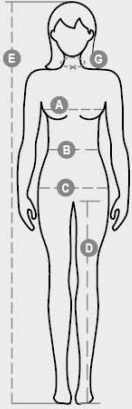

SEA

001293-0072

Naisten klassiset bermudasortsit, jotka suljetaan vetoketjulla ja napilla, vyölenkit vyötäröllä sekä edessä kaksi viistotaskua ja takana kaksi halkiotaskua nappikiinnityksellä.

KOOSTUMUS: 97 % PUUVILLA + 3 % ELASTAANIA

KANGAS: JOUSTAVA TVILLI

PAINO: 200 GR/MQ

KOOT: S-M-L-XL

PAKKAUS: 1/20

HS-KOODI: 62046239

MADE IN: CN

VäRITVALKOINEN
00000LAIVASTONSININEN
08007MUSTA
14000

OMINAISUUDET

PESUOHJEET

Tuotteen laatuun ja ympäristöominaisuuksiin liittyvä tietosivu

% kierrätysmateriaalia	-
Kierrätettävyys	-
Sisältää muovimikrokuituja	-
Sisältää vaarallisia aineita	Ei sisällä vaarallisia aineita
Sidos	CN CINA
Värjäys	CN CINA
Vaatteen rakenne	CN CINA

Pakkauksen laatuun ja ympäristöominaisuuksiin liittyvä tietosivu

% kierrätysmateriaalia	100
Kierrätettävyys	-
Sisältää vaarallisia aineita	Ei sisällä vaarallisia aineita

Casual&Workwear - Bottoms

International sizes		XS		S		M		L		XL		XXL		3XL	
IT		34	36	38	40	42	44	46	48	50	52	54	56	58	60
FR - ES		30	32	34	36	38	40	42	44	46	48	50	52	54	56
DE		28	30	32	34	36	38	40	42	44	46	48	50	52	54
UK		2	4	6	8	10	12	14	16	18	20	22	24	26	28
US		0	0	2	4	6	8	10	12	14	16	18	20	22	24
Waist	(B) - cm	54	58	62	66	70	74	76	80	84	88	92	96	100	104
	(B) - in	22	23	24	26	27	29	30	31	33	35	36	38	39	41
Hips	(C) - cm	80	84	88	92	96	100	104	108	112	116	120	124	128	132
	(C) - in	31	33	35	36	38	39	41	42	44	45	47	48	50	51
Inside leg	(D) - cm	81	81	82	82	82	82	83	83	84	84	84	84	85	85
	(D) - in	32	32	32	32	32	32	32	32	33	33	33	33	34	34
Height	(E) - cm	160/175						168/185							
	(E) - in	63/69						66/73							