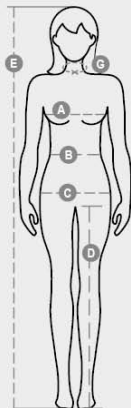

KANGAS: JOUSTAVA TVILLI

PAINO: 200 GR/MQ

KOOT: S-M-L-XL

PAKKAUS: 1/20

HS-KOODI: 62046239

MADE IN: CN

Värit

VALKOINEN
00000

LAIVASTONSININEN
08007

MUSTA
14000

OMINAISUUDET

PESUOHJEET

Tuotteen laatuun ja ympäristöominaisuuksiin liittyvä tietosivu

% kierrätysmateriaalia	-
Kierrätettävyys	-
Sisältää muovimikrokuituja	-
Sisältää vaarallisia aineita	Ei sisällä vaarallisia aineita
Sidos	CN CINA
Värjäys	CN CINA
Vaatteen rakenne	CN CINA

Pakkauksen laatuun ja ympäristöominaisuuksiin liittyvä tietosivu

% kierrätysmateriaalia	100
Kierrätettävyys	-
Sisältää vaarallisia aineita	Ei sisällä vaarallisia aineita

Casual&Workwear - Bottoms

International sizes		XS		S		M		L		XL		XXL		3XL	
IT		34	36	38	40	42	44	46	48	50	52	54	56	58	60
FR - ES		30	32	34	36	38	40	42	44	46	48	50	52	54	56
DE		28	30	32	34	36	38	40	42	44	46	48	50	52	54
UK		2	4	6	8	10	12	14	16	18	20	22	24	26	28
US		0	0	2	4	6	8	10	12	14	16	18	20	22	24
Waist	(B) - cm	54	58	62	66	70	74	76	80	84	88	92	96	100	104
	(B) - in	22	23	24	26	27	29	30	31	33	35	36	38	39	41
Hips	(C) - cm	80	84	88	92	96	100	104	108	112	116	120	124	128	132
	(C) - in	31	33	35	36	38	39	41	42	44	45	47	48	50	51
Inside leg	(D) - cm	81	81	82	82	82	82	83	83	84	84	84	84	85	85
	(D) - in	32	32	32	32	32	32	32	32	33	33	33	33	34	34
Height	(E) - cm	160/175						168/185							
	(E) - in	63/69						66/73							