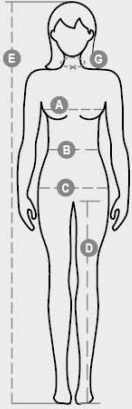

KOOSTUMUS: 98 % PUUVILLAA + 2 % ELASTAANIA

KANGAS: JOUSTAVA TVILLI

PAINO: 320 GR/MQ

KOOT: 38-40-42-44-46

PAKKAUS: 1/20

HS-KOODI: 62046239

MADE IN: CN

VäRIT

LAIVASTON SININEN
08007MUSTA
14000

OMINAISUUDET

PESUOHJEET

Tuotteen laatuun ja ympäristöominaisuuksiin liittyvä tietosivu

% kierrätysmateriaalia	-
Kierrätettävyys	-
Sisältää muovimikrokuituja	-
Sisältää vaarallisia aineita	Ei sisällä vaarallisia aineita
Sidos	CN CINA
Värjäys	CN CINA
Vaatteen rakenne	CN CINA

Pakkauksen laatuun ja ympäristöominaisuuksiin liittyvä tietosivu

% kierrätysmateriaalia	100
Kierrätettävyys	-
Sisältää vaarallisia aineita	Ei sisällä vaarallisia aineita

Casual&Workwear - Bottoms

International sizes		XS		S		M		L		XL		XXL		3XL	
IT		34	36	38	40	42	44	46	48	50	52	54	56	58	60
FR - ES		30	32	34	36	38	40	42	44	46	48	50	52	54	56
DE		28	30	32	34	36	38	40	42	44	46	48	50	52	54
UK		2	4	6	8	10	12	14	16	18	20	22	24	26	28
US		0	0	2	4	6	8	10	12	14	16	18	20	22	24
Waist	(B) - cm	54	58	62	66	70	74	76	80	84	88	92	96	100	104
	(B) - in	22	23	24	26	27	29	30	31	33	35	36	38	39	41
Hips	(C) - cm	80	84	88	92	96	100	104	108	112	116	120	124	128	132
	(C) - in	31	33	35	36	38	39	41	42	44	45	47	48	50	51
Inside leg	(D) - cm	81	81	82	82	82	82	83	83	84	84	84	84	85	85
	(D) - in	32	32	32	32	32	32	32	32	33	33	33	33	34	34
Height	(E) - cm	160/175						168/185							
	(E) - in	63/69						66/73							