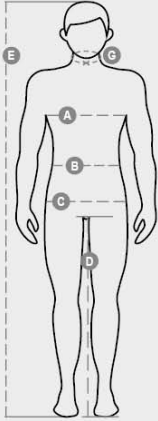

KOOSTUMUS: 98 % PUUVILLAA + 2 % ELASTAANIA

KANGAS: JOUSTAVA TVILLI

PAINO: 320 GR/MQ

KOOT: 44-46-48-50-52-54-56/58-58/60-62/64

PAKKAUS: 1/20

HS-KOODI: 62034235

MADE IN: CN

VäRIT

LAIVASTON SININEN  
08007

MUSTA  
14000

OMINAISUUDET

PESUOHJEET

**Tuotteen laatuun ja ympäristöominaisuuksiin liittyvä tietosivu**

% kierrätysmateriaalia	-
Kierrätettävyys	-
Sisältää muovimikrokuituja	-
Sisältää vaarallisia aineita	Ei sisällä vaarallisia aineita
Sidos	CN CINA
Värjäys	CN CINA
Vaatteen rakenne	CN CINA

## Casual&amp;Workwear - Bottoms

International sizes	XXS		XS		S		M		L		XL		XXL		3XL		4XL		5XL		
IT - DE	36	38	40	42	44	46	48	50	52	54	56	58	60	62	64	66	68	70	72	74	
FR - ES	32	34	36	38	40	42	44	46	48	50	52	54	56	58	60	62	64	66	68	70	
UK - US	25	27	28	29	30	32	33	34	36	38	40	41	43	45	46	48	49	51	52	54	
Waist	(B) - cm	64	68	72	74	76	80	84	88	92	96	100	104	108	112	116	120	124	128	132	136
	(B) - in	25	27	28	29	30	32	33	34	36	38	40	41	43	45	46	48	49	51	52	54
Hips	(C) - cm	80	84	88	90	92	96	100	104	108	112	116	120	124	128	132	136	140	144	148	152
	(C) - in	31	33	34	35	36	38	39	41	42	44	46	47	49	50	52	53	55	56	58	59
Inside leg	(D) - cm	82	82	84	84	85	85	86	86	87	87	88	88	88	88	88	89	89	89	89	
	(D) - in	32	32	33	33	33	33	33	33	34	34	34	34	34	34	34	34	35	35	35	35
Height	(E) - cm	170/181						175/187						175/189							
	(E) - in	67/71						69/73						69/75							