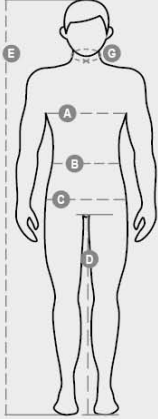

IMAGE
NOT FOUND

KOOSTIS: 100% LINEN

VÄLIMUS: PURE LINEN

KAAL: 155 GR/MQ

SUURUSED: XS-S-M-L-XL-XXL-3XL

PAKK: 1/40

HS-KOOD: 62059010

MADE IN: CN

VäRVID

SÕJAVÄEROHELINE 07011	TUME SÜDAÕÖSININE 08079	MUST 14000
--------------------------	----------------------------	---------------

OMADUSED

PESUJUHISED

Wash
Inside Out

Workleisure & Professional - Tops

International sizes		XXS	XS	S	M	L	XL	XXL	3XL	4XL	5XL
IT - DE		38/40	42/44	46/48	50	52	54	56/58	60/62	64/66	68/70
FR - ES		34/36	38/40	42/44	46	48	50	52/54	56/58	60/62	64/66
UK		30/31	33/34	36/38	39	41	42	44/46	47/48	50/52	53/55
Collar	(G) - cm	38	39	40	40	41	41	42,5	44	45	46
	(G) - in	15	15½	15¾	15¾	16	16	16¾	17¼	17¾	18
Chest	(A) - cm	77 - 81	84 - 88	91 - 95	96 - 100	101 - 105	106 - 110	112 - 116	120 - 124	128 - 132	136 - 140
	(A) - in	30 - 31	32 - 34	35 - 37	38 - 39	39 - 40	41 - 43	44 - 45	47 - 48	50 - 51	53 - 55
Waist	(B) - cm	66 - 70	73 - 76	80 - 84	85 - 88	89 - 92	94 - 98	100 - 105	108 - 113	116 - 120	124 - 128
	(B) - in	26 - 27	28 - 29	31 - 32	33 - 34	35 - 36	37 - 38	39 - 41	42 - 44	45 - 47	48 - 50
Height	(E) - cm	170/181			175/187			175/189			
	(E) - in	67/71			69/73			69/75			

cm = centimeters - in = inches

UURIGE LÄHEMALT, SKANEERIGE SIIN