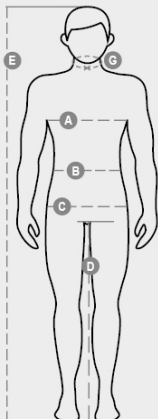

KOOSTIS: 100% LINEN
 VäLIMUS: PURE LINEN
 KAAL: 155 GR/MQ
 SUURUSED: XS-S-M-L-XL-XXL-3XL
 PAKK: 1/40
 HS-KOOD: 62034990
 MADE IN: CN

VäRVID

SÖJAVÄEROHELINE
07011

TUME SÜDAÖÖSININE
08079

MUST
14000

OMADUSED

Pakendi omadusi ja keskkonnaomadusi käsitlev leht

% taaskasutatud materjalist	100
Taaskasutatavus	-
Ohtlike ainete sisaldus	Ei sisalda ohtlikke aineid

Workleisure & Professional - Bottoms

International sizes		XXS	XS	S	M	L	XL	XXL	3XL	4XL	5XL
IT - DE		38/40	42/44	46/48	50	52	54	56/58	60/62	64/66	68/70
FR - ES		34/36	38/40	42/44	46	48	50	52/54	56/58	60/62	64/66
UK		30/31	33/34	36/38	39	41	42	44/46	47/48	50/52	53/55
Waist	(B) - cm	66 - 70	73 - 76	80 - 84	85 - 88	89 - 92	94 - 98	100 - 105	108 - 113	116 - 120	124 - 128
	(B) - in	26 - 27	28 - 29	31 - 32	33 - 34	35 - 36	37 - 38	39 - 41	42 - 44	45 - 47	48 - 50
Hips	(C) - cm	81 - 86	88 - 92	95 - 99	101 - 104	105 - 109	110 - 114	115 - 120	124 - 128	132 - 136	140 - 144
	(C) - in	32 - 33	34 - 36	37 - 38	39 - 40	41 - 42	43 - 44	45 - 46	48 - 50	51 - 53	54 - 56
Inside leg	(D) - cm	84	85	86	86	87	87	88	88	88	89
	(D) - in	33	33	33	33	34	34	34	34	34	35
Height	(E) - cm	170/181			175/187			175/189			
	(E) - in	67/71			69/73			69/75			