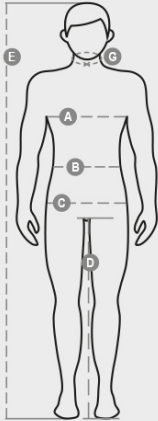

IMAGE  
NOT FOUND

KOOSTIS: 45%POLYESTER 19%COTTON 17%VISCOSE 8%LINEN  
8%LYOCELL 3%ELASTAN

VÄLIMUS: TECHNO STRETCH LINEN

KAAL: 170 GR/MQ

SUURUSED: XS-S-M-L-XL-XXL-3XL

PAKK: 1/20

HS-KOOD: 62053000

MADE IN: CN

**VäRVID**

TUME SÜDAÕÖSININE 08079	MUST 14000
----------------------------	---------------

OMADUSED

PESUJUHISED

Casual&amp;Workwear - Tops

International sizes	XXS		XS		S		M		L		XL		XXL		3XL		4XL		5XL		
IT - DE	36	38	40	42	44	46	48	50	52	54	56	58	60	62	64	66	68	70	72	74	
FR - ES	32	34	36	38	40	42	44	46	48	50	52	54	56	58	60	62	64	66	68	70	
UK	29	30	31	33	34	36	38	39	41	42	44	46	47	48	50	52	53	55	56	58	
Collar	(G) - cm	37	37	38	38	39	39	40	40	41	41	42,5	42,5	44	44	45	45	46	46	47	47
	(G) - in	14½	14½	15	15	15½	15½	15¾	15¾	16	16	16¾	16¾	17¼	17¼	17¾	17¾	18	18	18½	18½
Chest	(A) - cm	72	76	80	84	88	92	96	100	104	108	112	116	120	124	128	132	136	140	144	148
	(A) - in	28	30	31	33	34	36	38	39	41	42	44	46	47	48	50	52	53	55	56	58
Waist	(B) - cm	64	68	72	74	76	80	84	88	92	96	100	104	108	112	116	120	124	128	132	136
	(B) - in	25	27	28	29	30	32	33	34	36	38	40	41	43	45	46	48	49	51	52	54
Height	(E) - cm	170/181						175/187						175/189							
	(E) - in	67/71						69/73						69/75							