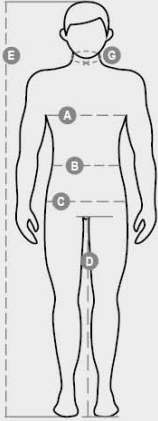

KOOSTIS: 100% PUUVILL

VÄLIMUS: KAHANDATUD TOIMSE SIDUSEGA KANGAS

KAAL: 260 GR/MQ

SUURUSED: XXS-XS-S-M-L-XL-XXL-3XL-4XL-5XL

PAKK: 1/20

HS-KOOD: 62034211

MADE IN: PK

VäRVID

Pakendi omadusi ja keskkonnaomadusi käsitlev leht

% taaskasutatud materjalist	100
Taaskasutatavus	-
Ohtlike ainete sisaldus	Ei sisalda ohtlikke aineid

Casual&Workwear - Bottoms

International sizes	XXS		XS		S		M		L		XL		XXL		3XL		4XL		5XL		
IT - DE	36	38	40	42	44	46	48	50	52	54	56	58	60	62	64	66	68	70	72	74	
FR - ES	32	34	36	38	40	42	44	46	48	50	52	54	56	58	60	62	64	66	68	70	
UK - US	25	27	28	29	30	32	33	34	36	38	40	41	43	45	46	48	49	51	52	54	
Waist	(B) - cm	64	68	72	74	76	80	84	88	92	96	100	104	108	112	116	120	124	128	132	136
	(B) - in	25	27	28	29	30	32	33	34	36	38	40	41	43	45	46	48	49	51	52	54
Hips	(C) - cm	80	84	88	90	92	96	100	104	108	112	116	120	124	128	132	136	140	144	148	152
	(C) - in	31	33	34	35	36	38	39	41	42	44	46	47	49	50	52	53	55	56	58	59
Inside leg	(D) - cm	82	82	84	84	85	85	86	86	87	87	88	88	88	88	88	89	89	89	89	
	(D) - in	32	32	33	33	33	33	33	33	34	34	34	34	34	34	34	34	35	35	35	35
Height	(E) - cm	170/181						175/187						175/189							
	(E) - in	67/71						69/73						69/75							