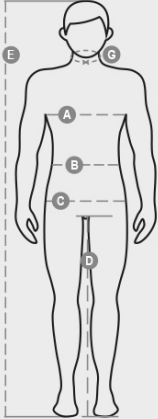

PRIVE

000065-0022

Long-sleeved polo shirt with metal half zip with slim collar, straight sides, stretch rib cuffs, contrasting trim on the inside collar and on the cuffs, inner neck tape

KOOSTIS: 100% PUUVILL
VÄLIMUS: PIQUE
KAAL: 230 GR/MQ
SUURUSED: S-M-L-XL-XXL
HS-KOOD: 61051000
MADE IN: CN

Pakendi omadusi ja keskkonnaomadusi käsitlev leht

% taaskasutatud materjalist	-
Taaskasutatavus	-
Ohtlike ainete sisaldus	Ei sisalda ohtlikke aineid

Casual&Workwear - Tops

International sizes	XXS		XS		S		M		L		XL		XXL		3XL		4XL		5XL		
IT - DE	36	38	40	42	44	46	48	50	52	54	56	58	60	62	64	66	68	70	72	74	
FR - ES	32	34	36	38	40	42	44	46	48	50	52	54	56	58	60	62	64	66	68	70	
UK	29	30	31	33	34	36	38	39	41	42	44	46	47	48	50	52	53	55	56	58	
Collar	(G) - cm	37	37	38	38	39	39	40	40	41	41	42,5	42,5	44	44	45	45	46	46	47	47
	(G) - in	14½	14½	15	15	15½	15½	15¾	15¾	16	16	16¾	16¾	17¼	17¼	17¾	17¾	18	18	18½	18½
Chest	(A) - cm	72	76	80	84	88	92	96	100	104	108	112	116	120	124	128	132	136	140	144	148
	(A) - in	28	30	31	33	34	36	38	39	41	42	44	46	47	48	50	52	53	55	56	58
Waist	(B) - cm	64	68	72	74	76	80	84	88	92	96	100	104	108	112	116	120	124	128	132	136
	(B) - in	25	27	28	29	30	32	33	34	36	38	40	41	43	45	46	48	49	51	52	54
Height	(E) - cm	170/181						175/187						175/189							
	(E) - in	67/71						69/73						69/75							