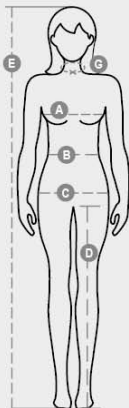

KOOSTIS: 70% PUUVILL + 28% POLÜESTER + 2% ELASTAAN
 VäLIMUS: VENIV TEKSARIIE 12 oz / 300 d
 KAAL: 405 GR/MQ
 SUURUSED: 38-40-42-44-46
 PAKK: 1/20
 HS-KOOD: 62046231
 MADE IN: BD

VäRVID

			
SÜGAVSININE 08002	HELESININE 10002	TERASHALL 13008	MUST 14000

Pakendi omadusi ja keskkonnaomadusi käsitlev leht

% taaskasutatud materjalist	30
Taaskasutatavus	-
Ohtlike ainete sisaldus	Ei sisalda ohtlikke aineid

Casual&Workwear - Bottoms

International sizes		XS		S		M		L		XL		XXL		3XL	
IT		34	36	38	40	42	44	46	48	50	52	54	56	58	60
FR - ES		30	32	34	36	38	40	42	44	46	48	50	52	54	56
DE		28	30	32	34	36	38	40	42	44	46	48	50	52	54
UK		2	4	6	8	10	12	14	16	18	20	22	24	26	28
US		0	0	2	4	6	8	10	12	14	16	18	20	22	24
Waist	(B) - cm	54	58	62	66	70	74	76	80	84	88	92	96	100	104
	(B) - in	22	23	24	26	27	29	30	31	33	35	36	38	39	41
Hips	(C) - cm	80	84	88	92	96	100	104	108	112	116	120	124	128	132
	(C) - in	31	33	35	36	38	39	41	42	44	45	47	48	50	51
Inside leg	(D) - cm	81	81	82	82	82	82	83	83	84	84	84	84	85	85
	(D) - in	32	32	32	32	32	32	32	32	33	33	33	33	34	34
Height	(E) - cm	160/175						168/185							
	(E) - in	63/69						66/73							

cm = centimeters - in = inches

UURIGE LÄHEMALT, SKANEERIGE SIIN