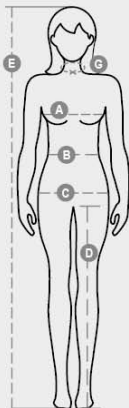

## COMBAT LADY

000160-0015

Naiste lühikesed bermuuda dressipüksid, elastne vöökoht ja pingutusnöör, kaks esitaskut ja kontrastne ääris.

KOOSTIS: 100% PUUVILL  
 VäLIMUS: FROTEEKANGAS  
 KAAL: 200 GR/MQ  
 SUURUSED: S-M-L  
 PAKK: 1/50  
 HS-KOOD: 61046200  
 MADE IN: PK

**Pakendi omadusi ja keskkonnaomadusi käsitlev leht**

% taaskasutatud materjalist	100
Taaskasutatavus	-
Ohtlike ainete sisaldus	Ei sisalda ohtlikke aineid

Casual&Workwear - Bottoms

International sizes		XS		S		M		L		XL		XXL		3XL	
IT		34	36	38	40	42	44	46	48	50	52	54	56	58	60
FR - ES		30	32	34	36	38	40	42	44	46	48	50	52	54	56
DE		28	30	32	34	36	38	40	42	44	46	48	50	52	54
UK		2	4	6	8	10	12	14	16	18	20	22	24	26	28
US		0	0	2	4	6	8	10	12	14	16	18	20	22	24
Waist	(B) - cm	54	58	62	66	70	74	76	80	84	88	92	96	100	104
	(B) - in	22	23	24	26	27	29	30	31	33	35	36	38	39	41
Hips	(C) - cm	80	84	88	92	96	100	104	108	112	116	120	124	128	132
	(C) - in	31	33	35	36	38	39	41	42	44	45	47	48	50	51
Inside leg	(D) - cm	81	81	82	82	82	82	83	83	84	84	84	84	85	85
	(D) - in	32	32	32	32	32	32	32	32	33	33	33	33	34	34
Height	(E) - cm	160/175						168/185							
	(E) - in	63/69						66/73							