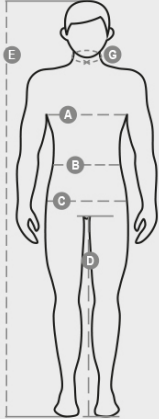

KOOSTIS: 80% POLÜESTER + 20% PUUVILL
VÄLIMUS: TOIMSE SIDUSEGA PUUVILL/POLÜESTER
KAAL: 190 GR/MQ
SUURUSED: S-M-L-XL-XXL-3XL-4XL-5XL
PAKK: 1/20
HS-KOOD: 62113310
MADE IN: CN

VÄRVID

			
VALGE 00000	PUNANE 03000	MILITAARROHELINE 07035	TUMESININE 08007
			
KUNINGLIK SININE 09000	KHAKIROHELINE 11006	KAMUFLAAŽ 12000	TAHMATOON 13007

Pakendi omadusi ja keskkonnaomadusi käsitlev leht

% taaskasutatud materjalist	100
Taaskasutatavus	-
Ohtlike ainete sisaldus	Ei sisalda ohtlikke aineid

Casual&Workwear - Tops

International sizes	XXS		XS		S		M		L		XL		XXL		3XL		4XL		5XL		
IT - DE	36	38	40	42	44	46	48	50	52	54	56	58	60	62	64	66	68	70	72	74	
FR - ES	32	34	36	38	40	42	44	46	48	50	52	54	56	58	60	62	64	66	68	70	
UK	29	30	31	33	34	36	38	39	41	42	44	46	47	48	50	52	53	55	56	58	
Collar	(G) - cm	37	37	38	38	39	39	40	40	41	41	42,5	42,5	44	44	45	45	46	46	47	47
	(G) - in	14½	14½	15	15	15½	15½	15¾	15¾	16	16	16¾	16¾	17¼	17¼	17¾	17¾	18	18	18½	18½
Chest	(A) - cm	72	76	80	84	88	92	96	100	104	108	112	116	120	124	128	132	136	140	144	148
	(A) - in	28	30	31	33	34	36	38	39	41	42	44	46	47	48	50	52	53	55	56	58
Waist	(B) - cm	64	68	72	74	76	80	84	88	92	96	100	104	108	112	116	120	124	128	132	136
	(B) - in	25	27	28	29	30	32	33	34	36	38	40	41	43	45	46	48	49	51	52	54
Height	(E) - cm	170/181						175/187						175/189							
	(E) - in	67/71						69/73						69/75							