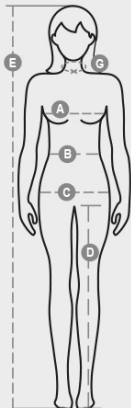

NAUTIC LADY

000264-0024

Naiste lühikeste varrukatega liibuv polosärk kuue kokkusobiva pärlmutternööbiga, kontrastsete triipudega krae ja fluorestseerivad triibud alumisel osal, soonikkoes krae ja varrukate äärised, parempoolne vahetükiga varrukas, külgmised õhtusavad ja varjatud kraeõmblused fluorestseeriva lindiga, ülekandesilt.

Pakendi omadusi ja keskkonnaomadusi käsitlev leht

% taaskasutatud materjalist	100
Taaskasutatavus	-
Ohtlike ainete sisaldus	Ei sisalda ohtlikke aineid

Casual&Workwear - Tops

International sizes		XS	S	M	L	XL	XXL	3XL							
IT		34	36	38	40	42	44	46	48	50	52	54	56	58	60
FR - ES		30	32	34	36	38	40	42	44	46	48	50	52	54	56
DE		28	30	32	34	36	38	40	42	44	46	48	50	52	54
UK		2	4	6	8	10	12	14	16	18	20	22	24	26	28
Collar	(G) - cm	36	36	37	37	38,5	38,5	39,5	39,5	41	41	42	42	43	43
	(G) - in	14	14	14½	14½	15	15	15½	15½	16	16	16½	16½	17	17
Bust	(A) - cm	72	76	80	84	88	92	96	100	104	108	112	116	120	124
	(A) - in	28	30	31	33	35	36	37	39	41	42	44	45	47	48
Waist	(B) - cm	54	58	62	66	70	74	76	80	84	88	92	96	100	104
	(B) - in	21	23	24	26	27	29	30	31	33	35	36	38	39	41
Hips	(C) - cm	80	84	88	92	96	100	104	108	112	116	120	124	128	132
	(C) - in	31	33	35	36	38	39	41	42	44	45	47	48	50	51
Height	(E) - cm	160/175						168/185							
	(E) - in	63/69						66/73							