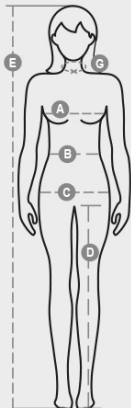

SKIPPER LADY

001027-0021

Naiste lühikeste varrukatega liibuv polosärk viie valge nõõbiga, kontrastne krae ja varruka äärised, soonikkoes krae ja varruka äärised, külgmised õhutusavad tugevdatud õmblustega, varjatud kraeõmblused, külgmiline tugevdav lint, elastsed õmblused, sisemine kaelaääris.

Pakendi omadusi ja keskkonnaomadusi käsitlev leht

% taaskasutatud materjalist	100
Taaskasutatavus	-
Ohtlike ainete sisaldus	Ei sisalda ohtlikke aineid

Casual&Workwear - Tops

International sizes		XS	S	M	L	XL	XXL	3XL							
IT		34	36	38	40	42	44	46	48	50	52	54	56	58	60
FR - ES		30	32	34	36	38	40	42	44	46	48	50	52	54	56
DE		28	30	32	34	36	38	40	42	44	46	48	50	52	54
UK		2	4	6	8	10	12	14	16	18	20	22	24	26	28
Collar	(G) - cm	36	36	37	37	38,5	38,5	39,5	39,5	41	41	42	42	43	43
	(G) - in	14	14	14½	14½	15	15	15½	15½	16	16	16½	16½	17	17
Bust	(A) - cm	72	76	80	84	88	92	96	100	104	108	112	116	120	124
	(A) - in	28	30	31	33	35	36	37	39	41	42	44	45	47	48
Waist	(B) - cm	54	58	62	66	70	74	76	80	84	88	92	96	100	104
	(B) - in	21	23	24	26	27	29	30	31	33	35	36	38	39	41
Hips	(C) - cm	80	84	88	92	96	100	104	108	112	116	120	124	128	132
	(C) - in	31	33	35	36	38	39	41	42	44	45	47	48	50	51
Height	(E) - cm	160/175					168/185								
	(E) - in	63/69					66/73								