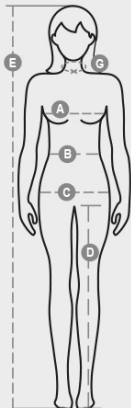

SUNRISE LADY MELANGE

000950-0338

Women's short-sleeved fitted crew neck t-shirt, with 1.5 cm spandex mix rib neckband with top stitching on the front, contrasting shoulder-to-shoulder reinforcement tape visible on the inside collar, stretch seams, side seams

KOOSTIS: 93% PUUVILL + 7% VISKOOS
VÄLIMUS: TRIKOTAAŽ 7% VISKOOSIGA
KAAL: 190 GR/MQ
SUURUSED: XS-S-M-L-XL-XXL
PAKK: 5/100
HS-KOOD: 61091000
MADE IN: BD

VäRVID

HALLISÄBRULINE
13001

OMADUSED

PESUJUHISED

SERTIFIKAADID

Pakendi omadusi ja keskkonnaomadusi käsitlev leht

% taaskasutatud materjalist	100
Taaskasutatavus	-
Ohtlike ainete sisaldus	Ei sisalda ohtlikke aineid

Casual&Workwear - Tops

International sizes		XS		S		M		L		XL		XXL		3XL	
IT		34	36	38	40	42	44	46	48	50	52	54	56	58	60
FR - ES		30	32	34	36	38	40	42	44	46	48	50	52	54	56
DE		28	30	32	34	36	38	40	42	44	46	48	50	52	54
UK		2	4	6	8	10	12	14	16	18	20	22	24	26	28
Collar	(G) - cm	36	36	37	37	38,5	38,5	39,5	39,5	41	41	42	42	43	43
	(G) - in	14	14	14½	14½	15	15	15½	15½	16	16	16½	16½	17	17
Bust	(A) - cm	72	76	80	84	88	92	96	100	104	108	112	116	120	124
	(A) - in	28	30	31	33	35	36	37	39	41	42	44	45	47	48
Waist	(B) - cm	54	58	62	66	70	74	76	80	84	88	92	96	100	104
	(B) - in	21	23	24	26	27	29	30	31	33	35	36	38	39	41
Hips	(C) - cm	80	84	88	92	96	100	104	108	112	116	120	124	128	132
	(C) - in	31	33	35	36	38	39	41	42	44	45	47	48	50	51
Height	(E) - cm	160/175						168/185							
	(E) - in	63/69						66/73							