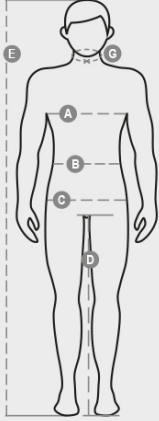

## PAYPER BOX

000852-0304

Kohandatud PAYPER-i karp mõõtudega 60 cm x 40 cm, saadaval kahes erinevas kõrguses: 20 cm ja 40 cm.

SUURUSED: 20-40  
PAKK: 1/1  
HS-KOOD: 48191000  
MADE IN: IT

VäRVID

VALGE  
00000

Casual&Workwear - Tops

International sizes		XXS		XS		S		M		L		XL		XXL		3XL		4XL		5XL	
IT - DE		36	38	40	42	44	46	48	50	52	54	56	58	60	62	64	66	68	70	72	74
FR - ES		32	34	36	38	40	42	44	46	48	50	52	54	56	58	60	62	64	66	68	70
UK		29	30	31	33	34	36	38	39	41	42	44	46	47	48	50	52	53	55	56	58
Collar	(G) - cm	37	37	38	38	39	39	40	40	41	41	42,5	42,5	44	44	45	45	46	46	47	47
	(G) - in	14½	14½	15	15	15½	15½	15¾	15¾	16	16	16¾	16¾	17¼	17¼	17¾	17¾	18	18	18½	18½
Chest	(A) - cm	72	76	80	84	88	92	96	100	104	108	112	116	120	124	128	132	136	140	144	148
	(A) - in	28	30	31	33	34	36	38	39	41	42	44	46	47	48	50	52	53	55	56	58
Waist	(B) - cm	64	68	72	74	76	80	84	88	92	96	100	104	108	112	116	120	124	128	132	136
	(B) - in	25	27	28	29	30	32	33	34	36	38	40	41	43	45	46	48	49	51	52	54
Height	(E) - cm	170/181						175/187						175/189							
	(E) - in	67/71						69/73						69/75							