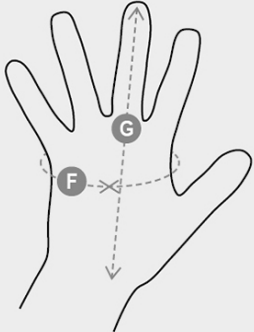

COLD-DRY

S00844-P171

15G polüestrist talvekinnas, kootud randmeosa, täielikult kaetud, kahekordne latekskate peopesal, mille teine kiht on liivaefektiga, et tagada suurepärase haardumine ka niiskes keskkonnas. Fliisvooder 10 G akrüül-polüesterfroteest. Omadused: väga mugav ja elastne lõng - Tugevused: mugavus, elastsus, haarduvus, kaitse külmaga kokkupuute eest. Kasutusvaldkonnad: esemete, sh teravate esemete (nt lehtmetsali) käsitsemine ja kokkupanek, ideaalne kuivas ja märjas keskkonnas ning õlide/süsivesinike juuresolekul. Pikaajaline värskus tänu desinfitseerimisfunktsioonidele Sanitized®. Minimaalne müügikogus: 6 paari (1/2 tosinat). Sõltuvalt suurusel on serval teistsugune värv.

KOOSTIS: 100% POLÜESTER
 VÄLIMUS: LATEKSIGA KAETUD POLÜESTER
 SUURUSED: 6-7-8-9-10-11
 PAKK: 6/72
 HS-KOOD: 61161020
 MADE IN: CN

VäRVID

ORANŽ/MUST
02012

OMADUSED

SERTIFIKAADID

KASUTUSVALDKONNAD

		Gloves					
Numeric sizes		6	7	8	9	10	11
International sizes		XS	S	M	L	XL	XXL
Palm circumference	(F) - cm	15,2	17,8	20,3	22,9	25,4	27,9
	(F) - in	6	7	8	9	10	11
Hand length	(G) - cm	16	17,1	18,2	19,2	20,4	21,5
	(G) - in	6-6½	6½-7	7-7½	7½	8	8½

cm = centimeters - in = inches

 UURIGE LÄHEMALT, SKANEERIGE SIIN
