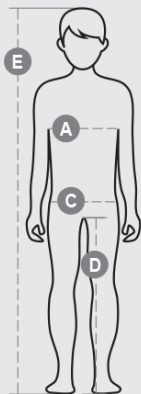

TPLAYER KIDS

S00686-P147

Poolpolokaelusega hingavast ja venivast kangast tehniliste lisanditega pikkade varrukatega sviiter. Silindriline struktuur, liibuv lõige. Rinnal, puusadel ja seljal palmikud. Puusadel reljeefsed propellerimotiivid.

OMADUSED

Breathable

Stretch

Slim Fit

MATCH

Quick Drying

Thermoregulation

PESUJUHISED

Pakendi omadusi ja keskkonnaomadusi käsitlev leht

% taaskasutatud materjalist	-
Taaskasutatavus	-
Ohtlike ainete sisaldus	Ei sisalda ohtlikke aineid

		Kids							
Age		0-1	1-2	3-4	5-6	7-8	9-10	11-12	13-14
International sizes		3XS	XXS	XS	S	M	L	XL	XXL
Chest	(A) - cm	47	52	58	64	69	75	80	84
	(A) - in	19	21	23	25	27	29	31	33
Hips	(C) - cm	47	53	59	65	71	76	82	86
	(C) - in	19	21	23	25	28	30	32	33
Inside leg	(D) - cm	31	34	39	48	54	61	67	72
	(D) - in	12	14	15	19	21	24	26	28
Height	(E) - cm	68/78	80/86	98/106	110/116	122/128	134/140	146/152	158/164
	(E) - in	26/31	32/34	38/42	43/45	48/50	53/55	57/60	62/64

cm - centimeters - in - inches

UURIGE LÄHEMALT, SKANEERIGE SIIN