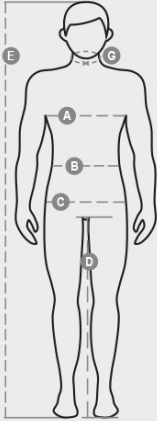

CLIPS PMF

001608-0202

Kahe klambriga riidepuu, mis on varustatud spetsiaalse käsnaaga, mis tagab parema kinnitumise ja õrnade esemete parema kaitse, trükitud logo, pehme libisemiskindel kummist kate, ideaalne bermuudade ja spordipükste jaoks.

VÄLIMUS: PEHME PAYPER LOGO

KAAL: 200 GR/MQ

SUURUSED: 36

PAKK: 1/30

HS-KOOD: 39269097

MADE IN: IT

VÄRVID

MUST
14000

Casual&Workwear - Tops

International sizes		XXS		XS		S		M		L		XL		XXL		3XL		4XL		5XL	
IT - DE		36	38	40	42	44	46	48	50	52	54	56	58	60	62	64	66	68	70	72	74
FR - ES		32	34	36	38	40	42	44	46	48	50	52	54	56	58	60	62	64	66	68	70
UK		29	30	31	33	34	36	38	39	41	42	44	46	47	48	50	52	53	55	56	58
Collar	(G) - cm	37	37	38	38	39	39	40	40	41	41	42,5	42,5	44	44	45	45	46	46	47	47
	(G) - in	14½	14½	15	15	15½	15½	15¾	15¾	16	16	16¾	16¾	17¼	17¼	17¾	17¾	18	18	18½	18½
Chest	(A) - cm	72	76	80	84	88	92	96	100	104	108	112	116	120	124	128	132	136	140	144	148
	(A) - in	28	30	31	33	34	36	38	39	41	42	44	46	47	48	50	52	53	55	56	58
Waist	(B) - cm	64	68	72	74	76	80	84	88	92	96	100	104	108	112	116	120	124	128	132	136
	(B) - in	25	27	28	29	30	32	33	34	36	38	40	41	43	45	46	48	49	51	52	54
Height	(E) - cm	170/181					175/187					175/189									
	(E) - in	67/71					69/73					69/75									