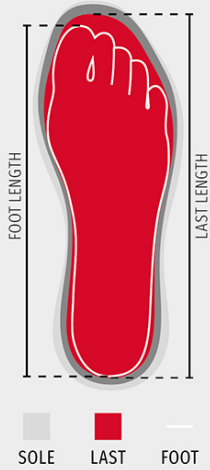

GET FORCE MID S3-LTH

001445-0437

Meeste keskmise ohutasemega antistaatiline jalats, mille ülemine osa on valmistatud vett tõrjuvast ja hingavast nahast, sisemine vooder (kogu sisepinna ulatuses) on hingav ja hõõrdkulumiskindel, 8 + 8 metallivabade aasadega, pampast kannakaitse koos helkiva siseosaga, alumiiniumist survevalust jalatsinina, eemaldatav tallatugi Ortholite X40 016, sertifitseeritud torkevastasest materjalist sisetald, väändumiskindel jalaosa, hobuserauakujuline varbaalune osa, ülikerge polüuretaanist vahetald, eriti tugev ja tasakaalustatud tihedusega polüeeterist MASTER BALANCE'i pehmenuskate, XTRAIL GRIPi TPU välistald koos kann- ning ninakaitsmega.

Shoes

Mondopoint (mm)	225	225	230	235	235	240	245	245	250	255	255	260	265	265	270	275	275	280	285	285	290	295	295	300	305	305	310	315	315	320	325	325	330	335	335	
EUR	35	35½	36	36½	37	37½	38	38½	39	39½	40½	40½	41	41½	42	42½	43	43½	44	44½	45	45½	46	46½	47	47½	48	48½	49	49½	50	50½	51	51½	52	
UK	2,5	3	3,5	3,5	4	4,5	5	5,5	5,5	6	6,5	7	7,5	7,5	8	8,5	9	9	9,5	10	10,5	11	11	11,5	12	12,5	13	13	13,5	14	14,5	14,5	15	15,5	16	
US Man	3	3,5	4	4,5	4,5	5	5,5	6	6	6,5	7	7,5	8	8	8,5	9	9,5	9,5	10	10,5	11	11,5	11,5	12	12,5	13	13,5	13,5	14	14,5	15	15	15,5	16	16,5	
US Woman	4	4,5	5	5,5	5,5	6	6,5	7	7	7,5	8	8,5	8,5	9	9,5																					