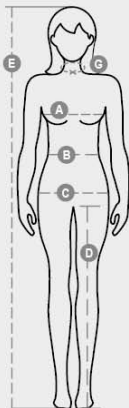

## CHARTER LADY

001461-0336

Naiste püksid, mitmehooajaline, kõrgnähtavusega tagasipeegeldavate ribadega, külgmised kummikud ja vööpassaanid, tõmbluku ja plastnupu sulguriga. Kaks klassikalise löikega esitaskut, külgmise tasku Lock System, mõõdulindi hoidja, kaks tagataskut - üks avatud ja üks klapp haakesulgusega. Kontrastsed õmblused, hark ja jala sisekülg kolmiknõelaga.

**Pakendi omadusi ja keskkonnaomadusi käsitlev leht**

% taaskasutatud materjalist	100
Taaskasutatavus	-
Ohtlike ainete sisaldus	Ei sisalda ohtlikke aineid

Casual&Workwear - Bottoms

International sizes		XS		S		M		L		XL		XXL		3XL	
IT		34	36	38	40	42	44	46	48	50	52	54	56	58	60
FR - ES		30	32	34	36	38	40	42	44	46	48	50	52	54	56
DE		28	30	32	34	36	38	40	42	44	46	48	50	52	54
UK		2	4	6	8	10	12	14	16	18	20	22	24	26	28
US		0	0	2	4	6	8	10	12	14	16	18	20	22	24
Waist	(B) - cm	54	58	62	66	70	74	76	80	84	88	92	96	100	104
	(B) - in	22	23	24	26	27	29	30	31	33	35	36	38	39	41
Hips	(C) - cm	80	84	88	92	96	100	104	108	112	116	120	124	128	132
	(C) - in	31	33	35	36	38	39	41	42	44	45	47	48	50	51
Inside leg	(D) - cm	81	81	82	82	82	82	83	83	84	84	84	84	85	85
	(D) - in	32	32	32	32	32	32	32	32	33	33	33	33	34	34
Height	(E) - cm	160/175						168/185							
	(E) - in	63/69						66/73							

cm = centimeters - in = inches

UURIGE LÄHEMALT, SKANEERIGE SIIN