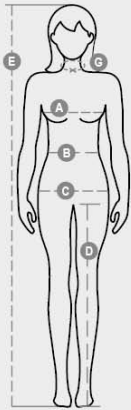

COLLEGE LADY

000384-0020

Women's sweatpants, elasticated waist with matching drawstring, rib crotch, two front pockets, and one small pocket on the back. Reinforced seams, vintage-effect finish, customisable label.

KOOSTIS: 60% PUUVILL + 40% POLÜESTER
 VäLIMUS: BRUSHED
 KAAL: 320 GR/MQ
 SUURUSED: XS-S-M-L
 PAKK: 1/20
 HS-KOOD: 61046200
 MADE IN: CN

VäRVID

			
TEKSASINISE-SÄBRULINE 08005	HELEDA TEKSASINISE-SÄBRULINE 10003	KAMUFLAAŽISÄBRULINE 12011	HALLISÄBRULINE 13001

TERASHALLISÄBRULINE
13009

OMADUSED

Casual&Workwear - Bottoms

International sizes		XS		S		M		L		XL		XXL		3XL	
IT		34	36	38	40	42	44	46	48	50	52	54	56	58	60
FR - ES		30	32	34	36	38	40	42	44	46	48	50	52	54	56
DE		28	30	32	34	36	38	40	42	44	46	48	50	52	54
UK		2	4	6	8	10	12	14	16	18	20	22	24	26	28
US		0	0	2	4	6	8	10	12	14	16	18	20	22	24
Waist	(B) - cm	54	58	62	66	70	74	76	80	84	88	92	96	100	104
	(B) - in	22	23	24	26	27	29	30	31	33	35	36	38	39	41
Hips	(C) - cm	80	84	88	92	96	100	104	108	112	116	120	124	128	132
	(C) - in	31	33	35	36	38	39	41	42	44	45	47	48	50	51
Inside leg	(D) - cm	81	81	82	82	82	82	83	83	84	84	84	84	85	85
	(D) - in	32	32	32	32	32	32	32	32	33	33	33	33	34	34
Height	(E) - cm	160/175						168/185							
	(E) - in	63/69						66/73							

cm = centimeters - in = inches

 UURIGE LÄHEMALT, SKANEERIGE SIIN
