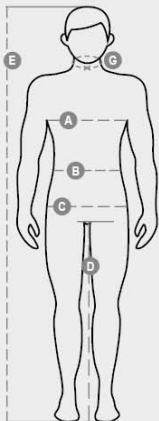

**Pakendi omadusi ja keskkonnaomadusi käsitlev leht**

% taaskasutatud materjalist	100
Taaskasutatavus	-
Ohtlike ainete sisaldus	Ei sisalda ohtlikke aineid

Casual&Workwear - Bottoms

International sizes		XXS		XS		S		M		L		XL		XXL		3XL		4XL		5XL	
IT - DE		36	38	40	42	44	46	48	50	52	54	56	58	60	62	64	66	68	70	72	74
FR - ES		32	34	36	38	40	42	44	46	48	50	52	54	56	58	60	62	64	66	68	70
UK - US		25	27	28	29	30	32	33	34	36	38	40	41	43	45	46	48	49	51	52	54
Waist	(B) - cm	64	68	72	74	76	80	84	88	92	96	100	104	108	112	116	120	124	128	132	136
	(B) - in	25	27	28	29	30	32	33	34	36	38	40	41	43	45	46	48	49	51	52	54
Hips	(C) - cm	80	84	88	90	92	96	100	104	108	112	116	120	124	128	132	136	140	144	148	152
	(C) - in	31	33	34	35	36	38	39	41	42	44	46	47	49	50	52	53	55	56	58	59
Inside leg	(D) - cm	82	82	84	84	85	85	86	86	87	87	88	88	88	88	88	88	89	89	89	89
	(D) - in	32	32	33	33	33	33	33	33	34	34	34	34	34	34	34	34	35	35	35	35
Height	(E) - cm	170/181						175/187						175/189							
	(E) - in	67/71						69/73						69/75							