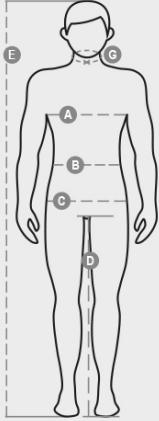

PP-U-13 APRON

S01076-P233

Delantal protector desechable de polietileno con peto y cierre de correa en la espalda. Dimensiones: 70 x 120 cm, grosor: 60 micras. Cada delantal pesa aproximadamente 26 g. Caja de 500 unidades, envasada en bolsas de 100.

COMPOSICIÓN: 100 % POLIETILENO
APARIENCIA: POLIETILENO
PESO: 35 GR/MQ
TALLAS: U
EMBALAJE: 100/500
HS CODE: 39269097
MADE IN: CN

COLORES

AZUL CELESTE
10000

CARACTERÍSTICAS

INSTRUCCIONES DE LAVADO

CERTIFICADOS

Casual&Workwear - Tops

International sizes	XXS		XS		S		M		L		XL		XXL		3XL		4XL		5XL		
IT - DE	36	38	40	42	44	46	48	50	52	54	56	58	60	62	64	66	68	70	72	74	
FR - ES	32	34	36	38	40	42	44	46	48	50	52	54	56	58	60	62	64	66	68	70	
UK	29	30	31	33	34	36	38	39	41	42	44	46	47	48	50	52	53	55	56	58	
Collar	(G) - cm	37	37	38	38	39	39	40	40	41	41	42,5	42,5	44	44	45	45	46	46	47	47
	(G) - in	14½	14½	15	15	15½	15½	15¾	15¾	16	16	16¾	16¾	17¼	17¼	17¾	17¾	18	18	18½	18½
Chest	(A) - cm	72	76	80	84	88	92	96	100	104	108	112	116	120	124	128	132	136	140	144	148
	(A) - in	28	30	31	33	34	36	38	39	41	42	44	46	47	48	50	52	53	55	56	58
Waist	(B) - cm	64	68	72	74	76	80	84	88	92	96	100	104	108	112	116	120	124	128	132	136
	(B) - in	25	27	28	29	30	32	33	34	36	38	40	41	43	45	46	48	49	51	52	54
Height	(E) - cm	170/181						175/187						175/189							
	(E) - in	67/71						69/73						69/75							