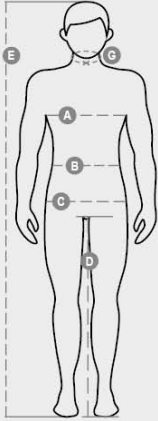

CARACTERÍSTICAS

INSTRUCCIONES DE LAVADO

CERTIFICADOS

Casual&Workwear - Bottoms

International sizes		XXS		XS		S		M		L		XL		XXL		3XL		4XL		5XL	
IT - DE		36	38	40	42	44	46	48	50	52	54	56	58	60	62	64	66	68	70	72	74
FR - ES		32	34	36	38	40	42	44	46	48	50	52	54	56	58	60	62	64	66	68	70
UK - US		25	27	28	29	30	32	33	34	36	38	40	41	43	45	46	48	49	51	52	54
Waist	(B) - cm	64	68	72	74	76	80	84	88	92	96	100	104	108	112	116	120	124	128	132	136
	(B) - in	25	27	28	29	30	32	33	34	36	38	40	41	43	45	46	48	49	51	52	54
Hips	(C) - cm	80	84	88	90	92	96	100	104	108	112	116	120	124	128	132	136	140	144	148	152
	(C) - in	31	33	34	35	36	38	39	41	42	44	46	47	49	50	52	53	55	56	58	59
Inside leg	(D) - cm	82	82	84	84	85	85	86	86	87	87	88	88	88	88	88	88	89	89	89	89
	(D) - in	32	32	33	33	33	33	33	33	34	34	34	34	34	34	34	34	35	35	35	35
Height	(E) - cm	170/181						175/187						175/189							
	(E) - in	67/71						69/73						69/75							