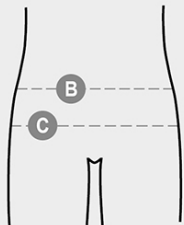

GEORGE

S00938-P190

Slip de hombre de talle alto con cintura elástica personalizada, confeccionado en algodón elástico. Se vende en paquetes de tres unidades, en combinaciones de distintos colores. Unidad mínima de venta: 3 unidades (1 paquete).

COMPOSICIÓN: 95 % ALGODÓN + 5 % ELASTANO

APARIENCIA: JERSEY STRETCH

PESO: 155 GR/MQ

TALLAS: XS-S-M-L-XL-XXL-3XL-4XL-5XL

EMBALAJE: 1/40

HS CODE: 61071100

MADE IN: PK

**COLORES**

Ficha sobre las cualidades y características ambientales del embalaje

% material reciclado	-
Reciclabilidad	-
Presencia de sustancias peligrosas	No contiene sustancias peligrosas

Underclothes

International sizes		XXS	XS	S	M	L	XL	XXL	3XL	4XL	5XL
IT - DE		38/40	42/44	46/48	50	52	54	56/58	60/62	64/66	68/70
FR - ES		34/36	38/40	42/44	46	48	50	52/54	56/58	60/62	64/66
UK		30/31	33/34	36/38	39	41	42	44/46	47/48	50/52	53/55
Waist	(B) - cm	66 - 70	73 - 76	80 - 84	85 - 88	89 - 92	94 - 98	100 - 105	108 - 113	116 - 120	124 - 128
	(B) - in	26 - 27	28 - 29	31 - 32	33 - 34	35 - 36	37 - 38	39 - 41	42 - 44	45 - 47	48 - 50
Hips	(C) - cm	81 - 86	88 - 92	95 - 99	101 - 104	105 - 109	110 - 114	115 - 120	124 - 128	132 - 136	140 - 144
	(C) - in	32 - 33	34 - 36	37 - 38	39 - 40	41 - 42	43 - 44	45 - 46	48 - 50	51 - 53	54 - 56