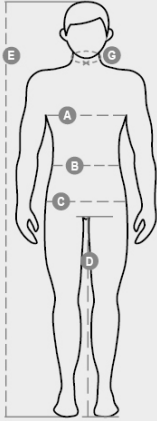

SANITEX

S00802-P179

Pantalón multifuncional, confeccionado en popelina de algodón, poliéster y Lycra® T400®, con excelentes propiedades elásticas y transpirables. Cintura con cordón y banda elástica interior para el sudor. Cierre con botón de 4 agujeros y cremallera. Bolsillos delanteros franceses, uno de los cuales con bolsillo pequeño para monedas. Un bolsillo lateral con cremallera y bolsillo pequeño para objetos. Bolsillos de parche traseros.

COMPOSICIÓN: 58% COTONE + 14 % POLIESTERE+ 28%
ELASTOMULTIESTERE

APARIENCIA: POPLIN

PESO: 125 GR/MQ

TALLAS: XS-S-M-L-XL-XXL-3XL-4XL-5XL

EMBALAJE: 1/50

HS CODE: 62034211

MADE IN: PK

COLORES

% material reciclado	100
Reciclabilidad	-
Presencia de sustancias peligrosas	No contiene sustancias peligrosas

Workleisure & Professional - Bottoms

International sizes		XXS	XS	S	M	L	XL	XXL	3XL	4XL	5XL
IT - DE		38/40	42/44	46/48	50	52	54	56/58	60/62	64/66	68/70
FR - ES		34/36	38/40	42/44	46	48	50	52/54	56/58	60/62	64/66
UK		30/31	33/34	36/38	39	41	42	44/46	47/48	50/52	53/55
Waist	(B) - cm	66 - 70	73 - 76	80 - 84	85 - 88	89 - 92	94 - 98	100 - 105	108 - 113	116 - 120	124 - 128
	(B) - in	26 - 27	28 - 29	31 - 32	33 - 34	35 - 36	37 - 38	39 - 41	42 - 44	45 - 47	48 - 50
Hips	(C) - cm	81 - 86	88 - 92	95 - 99	101 - 104	105 - 109	110 - 114	115 - 120	124 - 128	132 - 136	140 - 144
	(C) - in	32 - 33	34 - 36	37 - 38	39 - 40	41 - 42	43 - 44	45 - 46	48 - 50	51 - 53	54 - 56
Inside leg	(D) - cm	84	85	86	86	87	87	88	88	88	89
	(D) - in	33	33	33	33	34	34	34	34	34	35
Height	(E) - cm	170/181			175/187			175/189			
	(E) - in	67/71			69/73			69/75			