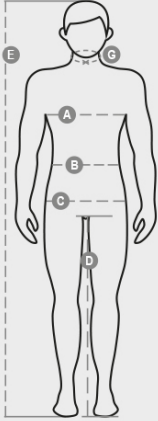

REFLEX+

000910-0088

Chaleco de alta visibilidad con bandas retrorreflectantes, costuras de doble aguja, cierre de cinta autoaderente, completamente ribeteado.

COMPOSICIÓN: 100 % POLIÉSTER
APARIENCIA: DRY-TECH
PESO: 120 GR/MQ
TALLAS: M-XL
EMBALAJE: 1/100
HS CODE: 61103091
MADE IN: CN

Casual&Workwear - Tops

| International sizes | XXS | | XS | | S | | M | | L | | XL | | XXL | | 3XL | | 4XL | | 5XL | | |
|---------------------|----------|---------|-----|----|----|-----|-----|---------|-----|-----|-----|------|------|---------|-----|-----|-----|-----|-----|-----|-----|
| IT - DE | 36 | 38 | 40 | 42 | 44 | 46 | 48 | 50 | 52 | 54 | 56 | 58 | 60 | 62 | 64 | 66 | 68 | 70 | 72 | 74 | |
| FR - ES | 32 | 34 | 36 | 38 | 40 | 42 | 44 | 46 | 48 | 50 | 52 | 54 | 56 | 58 | 60 | 62 | 64 | 66 | 68 | 70 | |
| UK | 29 | 30 | 31 | 33 | 34 | 36 | 38 | 39 | 41 | 42 | 44 | 46 | 47 | 48 | 50 | 52 | 53 | 55 | 56 | 58 | |
| Collar | (G) - cm | 37 | 37 | 38 | 38 | 39 | 39 | 40 | 40 | 41 | 41 | 42,5 | 42,5 | 44 | 44 | 45 | 45 | 46 | 46 | 47 | 47 |
| | (G) - in | 14½ | 14½ | 15 | 15 | 15½ | 15½ | 15¾ | 15¾ | 16 | 16 | 16¾ | 16¾ | 17¼ | 17¼ | 17¾ | 17¾ | 18 | 18 | 18½ | 18½ |
| Chest | (A) - cm | 72 | 76 | 80 | 84 | 88 | 92 | 96 | 100 | 104 | 108 | 112 | 116 | 120 | 124 | 128 | 132 | 136 | 140 | 144 | 148 |
| | (A) - in | 28 | 30 | 31 | 33 | 34 | 36 | 38 | 39 | 41 | 42 | 44 | 46 | 47 | 48 | 50 | 52 | 53 | 55 | 56 | 58 |
| Waist | (B) - cm | 64 | 68 | 72 | 74 | 76 | 80 | 84 | 88 | 92 | 96 | 100 | 104 | 108 | 112 | 116 | 120 | 124 | 128 | 132 | 136 |
| | (B) - in | 25 | 27 | 28 | 29 | 30 | 32 | 33 | 34 | 36 | 38 | 40 | 41 | 43 | 45 | 46 | 48 | 49 | 51 | 52 | 54 |
| Height | (E) - cm | 170/181 | | | | | | 175/187 | | | | | | 175/189 | | | | | | | |
| | (E) - in | 67/71 | | | | | | 69/73 | | | | | | 69/75 | | | | | | | |