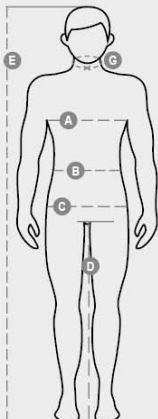

Workleisure & Professional - Tops

International sizes		XXS	XS	S	M	L	XL	XXL	3XL	4XL	5XL
IT - DE		38/40	42/44	46/48	50	52	54	56/58	60/62	64/66	68/70
FR - ES		34/36	38/40	42/44	46	48	50	52/54	56/58	60/62	64/66
UK		30/31	33/34	36/38	39	41	42	44/46	47/48	50/52	53/55
Collar	(G) - cm	38	39	40	40	41	41	42,5	44	45	46
	(G) - in	15	15½	15¾	15¾	16	16	16¾	17¼	17¾	18
Chest	(A) - cm	77 - 81	84 - 88	91 - 95	96 - 100	101 - 105	106 - 110	112 - 116	120 - 124	128 - 132	136 - 140
	(A) - in	30 - 31	32 - 34	35 - 37	38 - 39	39 - 40	41 - 43	44 - 45	47 - 48	50 - 51	53 - 55
Waist	(B) - cm	66 - 70	73 - 76	80 - 84	85 - 88	89 - 92	94 - 98	100 - 105	108 - 113	116 - 120	124 - 128
	(B) - in	26 - 27	28 - 29	31 - 32	33 - 34	35 - 36	37 - 38	39 - 41	42 - 44	45 - 47	48 - 50
Height	(E) - cm	170/181			175/187			175/189			
	(E) - in	67/71			69/73			69/75			

cm = centimeters - in = inches

DESCUBRE MÁS, ESCANEA AQUÍ