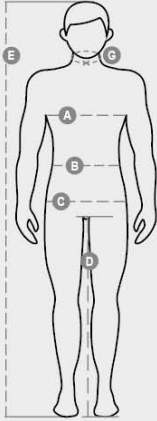

COMPOSICIÓN: 58% COTONE 42% ELASTOMULTIESTERE

APARIENCIA: TWILL

PESO: 160 GR/MQ

TALLAS: XS-S-M-L-XL-XXL-3XL-4XL-5XL

EMBALAJE: 1/20

HS CODE: 62043290

MADE IN: PK

COLORES

% material reciclado	100
Reciclabilidad	-
Presencia de sustancias peligrosas	No contiene sustancias peligrosas

Workleisure & Professional - Tops

International sizes		XXS	XS	S	M	L	XL	XXL	3XL	4XL	5XL
IT - DE		38/40	42/44	46/48	50	52	54	56/58	60/62	64/66	68/70
FR - ES		34/36	38/40	42/44	46	48	50	52/54	56/58	60/62	64/66
UK		30/31	33/34	36/38	39	41	42	44/46	47/48	50/52	53/55
Collar	(G) - cm	38	39	40	40	41	41	42,5	44	45	46
	(G) - in	15	15½	15¾	15¾	16	16	16¾	17¼	17¾	18
Chest	(A) - cm	77 - 81	84 - 88	91 - 95	96 - 100	101 - 105	106 - 110	112 - 116	120 - 124	128 - 132	136 - 140
	(A) - in	30 - 31	32 - 34	35 - 37	38 - 39	39 - 40	41 - 43	44 - 45	47 - 48	50 - 51	53 - 55
Waist	(B) - cm	66 - 70	73 - 76	80 - 84	85 - 88	89 - 92	94 - 98	100 - 105	108 - 113	116 - 120	124 - 128
	(B) - in	26 - 27	28 - 29	31 - 32	33 - 34	35 - 36	37 - 38	39 - 41	42 - 44	45 - 47	48 - 50
Height	(E) - cm	170/181			175/187			175/189			
	(E) - in	67/71			69/73			69/75			