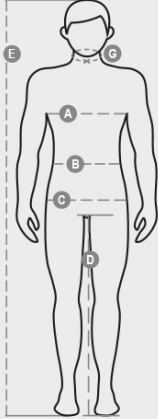

CLIPS PMF

001608-0202

Percha con 2 pinzas con una espuma especial para una mejor sujeción y protección de las prendas delicadas, logotipo impreso, acabado de goma suave al tacto ligeramente antideslizante, ideal para bermudas y pantalones de deporte.

APARIENCIA: PARTES ANATÓMICAS DE PLÁSTICO,
PESO: 200 GR/MQ
TALLAS: 36
EMBALAJE: 1/30
HS CODE: 39269097
MADE IN: IT

COLORES

NEGRO
14000

Casual&Workwear - Tops

International sizes		XXS		XS		S		M		L		XL		XXL		3XL		4XL		5XL	
IT - DE		36	38	40	42	44	46	48	50	52	54	56	58	60	62	64	66	68	70	72	74
FR - ES		32	34	36	38	40	42	44	46	48	50	52	54	56	58	60	62	64	66	68	70
UK		29	30	31	33	34	36	38	39	41	42	44	46	47	48	50	52	53	55	56	58
Collar	(G) - cm	37	37	38	38	39	39	40	40	41	41	42,5	42,5	44	44	45	45	46	46	47	47
	(G) - in	14½	14½	15	15	15½	15½	15¾	15¾	16	16	16¾	16¾	17¼	17¼	17¾	17¾	18	18	18½	18½
Chest	(A) - cm	72	76	80	84	88	92	96	100	104	108	112	116	120	124	128	132	136	140	144	148
	(A) - in	28	30	31	33	34	36	38	39	41	42	44	46	47	48	50	52	53	55	56	58
Waist	(B) - cm	64	68	72	74	76	80	84	88	92	96	100	104	108	112	116	120	124	128	132	136
	(B) - in	25	27	28	29	30	32	33	34	36	38	40	41	43	45	46	48	49	51	52	54
Height	(E) - cm	170/181					175/187					175/189									
	(E) - in	67/71					69/73					69/75									