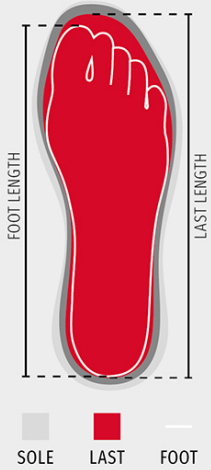

GET FORCE LOW S3-NBK

001467-0414

Zapato de seguridad antiestático bajo de hombre, pala de piel repelente al agua y transpirable, forro interior (en toda la superficie interna) transpirable y resistente a la abrasión, 6+6 ojales sin metal, protector de tacón en grano técnico con inserción reflectante, puntera de aluminio moldeado a presión, plantilla extraíble Ortholite X40 016, plantilla de lámina textil certificada antiperforación, cambrillón antitorsión, base de la puntera con forma de herradura, entresuela de poliuretano ultraligero, amortiguador MASTER BALANCE en PU poliéter de alta tenacidad y densidad equilibrada, suela XTRAIL GRIP en TPU con protector de tacón y de punta.

COMPOSICIÓN: FLOR VACUNO

APARIENCIA: NOBUK

PESO: 624 GR

EMBALAJE: 1/6

HS CODE: 64034000

MADE IN: IT

COLORES

			
NEGRO TOTAL S0000	AMARILLO ASPEN S0100	HUMO S1001	CHOCOLATE S1100

Shoes

Mondopoint (mm)	225	225	230	235	235	240	245	245	250	255	255	260	265	265	270	275	275	280	285	285	290	295	295	300	305	305	310	315	315	320	325	325	330	335	335
EUR	35	35½	36	36½	37	37½	38	38½	39	39½	40½	40½	41	41½	42	42½	43	43½	44	44½	45	45½	46	46½	47	47½	48	48½	49	49½	50	50½	51	51½	52
UK	2,5	3	3,5	3,5	4	4,5	5	5,5	5,5	6	6,5	7	7,5	7,5	8	8,5	9	9	9,5	10	10,5	11	11	11,5	12	12,5	13	13	13,5	14	14,5	14,5	15	15,5	16
US Man	3	3,5	4	4,5	4,5	5	5,5	6	6	6,5	7	7,5	8	8	8,5	9	9,5	9,5	10	10,5	11	11,5	11,5	12	12,5	13	13,5	13,5	14	14,5	15	15	15,5	16	16,5
US Woman	4	4,5	5	5,5	5,5	6	6,5	7	7	7,5	8	8,5	8,5	9	9,5																				