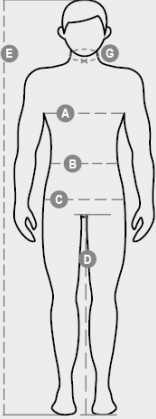

Workleisure & Professional - Bottoms

International sizes		XXS	XS	S	M	L	XL	XXL	3XL	4XL	5XL
IT - DE		38/40	42/44	46/48	50	52	54	56/58	60/62	64/66	68/70
FR - ES		34/36	38/40	42/44	46	48	50	52/54	56/58	60/62	64/66
UK		30/31	33/34	36/38	39	41	42	44/46	47/48	50/52	53/55
Waist	(B) - cm	66 - 70	73 - 76	80 - 84	85 - 88	89 - 92	94 - 98	100 - 105	108 - 113	116 - 120	124 - 128
	(B) - in	26 - 27	28 - 29	31 - 32	33 - 34	35 - 36	37 - 38	39 - 41	42 - 44	45 - 47	48 - 50
Hips	(C) - cm	81 - 86	88 - 92	95 - 99	101 - 104	105 - 109	110 - 114	115 - 120	124 - 128	132 - 136	140 - 144
	(C) - in	32 - 33	34 - 36	37 - 38	39 - 40	41 - 42	43 - 44	45 - 46	48 - 50	51 - 53	54 - 56
Inside leg	(D) - cm	84	85	86	86	87	87	88	88	88	89
	(D) - in	33	33	33	33	34	34	34	34	34	35
Height	(E) - cm	170/181			175/187			175/189			
	(E) - in	67/71			69/73			69/75			

cm = centimeters - in = inches

FIND OUT MORE, SCAN HERE