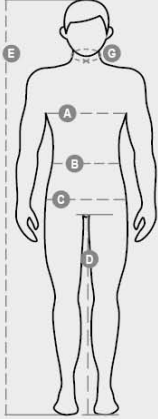

COMPOSITION: 50% POLYESTER 26% COTTON 24% ELASTOMULTIESTER

APPEARANCE: RIPSTOP STRETCH

WEIGHT: 210 GR/MQ

PACK: 1/20

HS CODE: 62034311

MADE IN: PK

COLORS

			
NAVY BLUE/BLACK 08020	SMOKE/BLACK 13010	ANTHRACITE/BLACK 13044	BLACK 14000

CHARACTERISTICS

WASHING INSTRUCTIONS

CERTIFICATIONS

Casual&Workwear - Bottoms

International sizes	XXS		XS		S		M		L		XL		XXL		3XL		4XL		5XL		
IT - DE	36	38	40	42	44	46	48	50	52	54	56	58	60	62	64	66	68	70	72	74	
FR - ES	32	34	36	38	40	42	44	46	48	50	52	54	56	58	60	62	64	66	68	70	
UK - US	25	27	28	29	30	32	33	34	36	38	40	41	43	45	46	48	49	51	52	54	
Waist	(B) - cm	64	68	72	74	76	80	84	88	92	96	100	104	108	112	116	120	124	128	132	136
	(B) - in	25	27	28	29	30	32	33	34	36	38	40	41	43	45	46	48	49	51	52	54
Hips	(C) - cm	80	84	88	90	92	96	100	104	108	112	116	120	124	128	132	136	140	144	148	152
	(C) - in	31	33	34	35	36	38	39	41	42	44	46	47	49	50	52	53	55	56	58	59
Inside leg	(D) - cm	82	82	84	84	85	85	86	86	87	87	88	88	88	88	88	89	89	89	89	
	(D) - in	32	32	33	33	33	33	33	33	34	34	34	34	34	34	34	34	35	35	35	35
Height	(E) - cm	170/181						175/187						175/189							
	(E) - in	67/71						69/73						69/75							