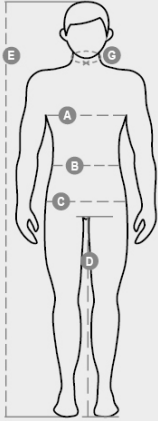

Workleisure & Professional - Bottoms

International sizes		XXS	XS	S	M	L	XL	XXL	3XL	4XL	5XL
IT - DE		38/40	42/44	46/48	50	52	54	56/58	60/62	64/66	68/70
FR - ES		34/36	38/40	42/44	46	48	50	52/54	56/58	60/62	64/66
UK		30/31	33/34	36/38	39	41	42	44/46	47/48	50/52	53/55
Waist	(B) - cm	66 - 70	73 - 76	80 - 84	85 - 88	89 - 92	94 - 98	100 - 105	108 - 113	116 - 120	124 - 128
	(B) - in	26 - 27	28 - 29	31 - 32	33 - 34	35 - 36	37 - 38	39 - 41	42 - 44	45 - 47	48 - 50
Hips	(C) - cm	81 - 86	88 - 92	95 - 99	101 - 104	105 - 109	110 - 114	115 - 120	124 - 128	132 - 136	140 - 144
	(C) - in	32 - 33	34 - 36	37 - 38	39 - 40	41 - 42	43 - 44	45 - 46	48 - 50	51 - 53	54 - 56
Inside leg	(D) - cm	84	85	86	86	87	87	88	88	88	89
	(D) - in	33	33	33	33	34	34	34	34	34	35
Height	(E) - cm	170/181			175/187			175/189			
	(E) - in	67/71			69/73			69/75			

cm = centimeters - in = inches

FIND OUT MORE, SCAN HERE