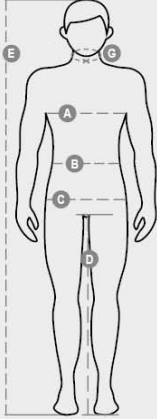

IMAGE
NOT FOUND

Σύνθεση: 100% LINEN

Εμφάνιση: PURE LINEN

Βάρος: 155 GR/MQ

Μεγέθη: XS-S-M-L-XL-XXL-3XL

Συσκευασία: 1/40

HS ΚΩΔΙΚΟΣ: 62059010

MADE IN: CN

Χρώματα

ΣΤΡΑΤΙΩΤΙΚΟ ΠΡΑΣΙΝΟ 07011	ΣΚΟΥΡΟ ΜΠΛΕ ΤΟΥ ΜΕΣΟΝΥΧΤΙΟΥ 08079	ΜΑΥΡΟ 14000
------------------------------	--------------------------------------	----------------

Χαρακτηριστικά

Οδηγίες πλυσίματος

Workleisure & Professional - Tops

International sizes		XXS	XS	S	M	L	XL	XXL	3XL	4XL	5XL
IT - DE		38/40	42/44	46/48	50	52	54	56/58	60/62	64/66	68/70
FR - ES		34/36	38/40	42/44	46	48	50	52/54	56/58	60/62	64/66
UK		30/31	33/34	36/38	39	41	42	44/46	47/48	50/52	53/55
Collar	(G) - cm	38	39	40	40	41	41	42,5	44	45	46
	(G) - in	15	15½	15¾	15¾	16	16	16¾	17¼	17¾	18
Chest	(A) - cm	77 - 81	84 - 88	91 - 95	96 - 100	101 - 105	106 - 110	112 - 116	120 - 124	128 - 132	136 - 140
	(A) - in	30 - 31	32 - 34	35 - 37	38 - 39	39 - 40	41 - 43	44 - 45	47 - 48	50 - 51	53 - 55
Waist	(B) - cm	66 - 70	73 - 76	80 - 84	85 - 88	89 - 92	94 - 98	100 - 105	108 - 113	116 - 120	124 - 128
	(B) - in	26 - 27	28 - 29	31 - 32	33 - 34	35 - 36	37 - 38	39 - 41	42 - 44	45 - 47	48 - 50
Height	(E) - cm	170/181			175/187			175/189			
	(E) - in	67/71			69/73			69/75			