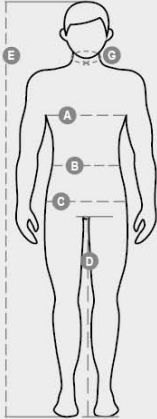

## HABANA

S01121-P242

Αθλητικό παντελόνι για άνδρες, από δροσερό λινό. Μέση με θηλιές, κλείσιμο με φερμουάρ και κουμπί εφέ κέρατο με 4 οπές, ορατό ρυθμιζόμενο κορδόνι. Πλεκτό κορδονάκι. Εμπρός τσέπες γαλλικού τύπου, από τις οποίες η μία με πρακτικό τσεπάκι για κέρματα. Πίσω τσέπες φιλέτο με εμβληματικό έλικα Payper τόνος επί τόνου.

IMAGE  
NOT FOUND

Σύνθεση: 100% LINEN  
Εμφάνιση: PURE LINEN  
Βάρος: 155 GR/MQ  
Μεγέθη: XS-S-M-L-XL-XXL-3XL  
Συσκευασία: 1/40  
HS ΚΩΔΙΚΟΣ: 62034990  
MADE IN: CN

**Χρώματα**

ΣΤΡΑΤΙΩΤΙΚΟ ΠΡΑΣΙΝΟ 07011	ΣΚΟΥΡΟ ΜΠΛΕ ΤΟΥ ΜΕΣΟΝΥΧΤΙΟΥ 08079	ΜΑΥΡΟ 14000
------------------------------	--------------------------------------	----------------

## Workleisure &amp; Professional - Bottoms

International sizes		XXS	XS	S	M	L	XL	XXL	3XL	4XL	5XL
IT - DE		38/40	42/44	46/48	50	52	54	56/58	60/62	64/66	68/70
FR - ES		34/36	38/40	42/44	46	48	50	52/54	56/58	60/62	64/66
UK		30/31	33/34	36/38	39	41	42	44/46	47/48	50/52	53/55
Waist	(G) - cm	66 - 70	73 - 76	80 - 84	85 - 88	89 - 92	94 - 98	100 - 105	108 - 113	116 - 120	124 - 128
	(G) - in	26 - 27	28 - 29	31 - 32	33 - 34	35 - 36	37 - 38	39 - 41	42 - 44	45 - 47	48 - 50
Hips	(A) - cm	81 - 86	88 - 92	95 - 99	101 - 104	105 - 109	110 - 114	115 - 120	124 - 128	132 - 136	140 - 144
	(A) - in	32 - 33	34 - 36	37 - 38	39 - 40	41 - 42	43 - 44	45 - 46	48 - 50	51 - 53	54 - 56
Inside leg	(B) - cm	84	85	86	86	87	87	88	88	88	89
	(B) - in	33	33	33	33	34	34	34	34	34	35
Height	(E) - cm	170/181			175/187			175/189			
	(E) - in	67/71			69/73			69/75			