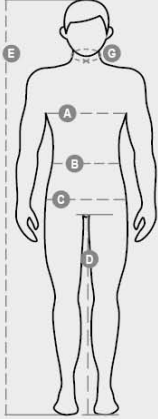

## HABANA SHORTS

S01134-P242

Αθλητική βερμούδα για άνδρες, από δροσερό λινό. Μέση με θηλίες, κλείσιμο με φερμουάρ και κουμπί εφέ κέρατο με 4 οπές, ορατό ρυθμιζόμενο κορδόνι. Πλεκτό κορδονάκι. Εμπρός τσέπες γαλλικού τύπου, από τις οποίες η μία με πρακτικό τσεπάκι για κέρματα. Πίσω τσέπες φιλέτο με εμβληματικό έλικα Payper τόνος επί τόνου.

IMAGE  
NOT FOUND

Σύνθεση: 100% LINEN  
Εμφάνιση: PURE LINEN  
Βάρος: 155 GR/MQ  
Μεγέθη: XS-S-M-L-XL-XXL-3XL  
Συσκευασία: 1/40  
HS ΚΩΔΙΚΟΣ: 62034990  
MADE IN: CN

Χρώματα

ΣΤΡΑΤΙΩΤΙΚΟ ΠΡΑΣΙΝΟ 07011	ΣΚΟΥΡΟ ΜΠΛΕ ΤΟΥ ΜΕΣΟΝΥΧΤΙΟΥ 08079	ΜΑΥΡΟ 14000
------------------------------	--------------------------------------	----------------

## Workleisure &amp; Professional - Bottoms

International sizes		XXS	XS	S	M	L	XL	XXL	3XL	4XL	5XL
IT - DE		38/40	42/44	46/48	50	52	54	56/58	60/62	64/66	68/70
FR - ES		34/36	38/40	42/44	46	48	50	52/54	56/58	60/62	64/66
UK		30/31	33/34	36/38	39	41	42	44/46	47/48	50/52	53/55
Waist	(G) - cm	66 - 70	73 - 76	80 - 84	85 - 88	89 - 92	94 - 98	100 - 105	108 - 113	116 - 120	124 - 128
	(G) - in	26 - 27	28 - 29	31 - 32	33 - 34	35 - 36	37 - 38	39 - 41	42 - 44	45 - 47	48 - 50
Hips	(A) - cm	81 - 86	88 - 92	95 - 99	101 - 104	105 - 109	110 - 114	115 - 120	124 - 128	132 - 136	140 - 144
	(A) - in	32 - 33	34 - 36	37 - 38	39 - 40	41 - 42	43 - 44	45 - 46	48 - 50	51 - 53	54 - 56
Inside leg	(B) - cm	84	85	86	86	87	87	88	88	88	89
	(B) - in	33	33	33	33	34	34	34	34	34	35
Height	(E) - cm	170/181			175/187			175/189			
	(E) - in	67/71			69/73			69/75			