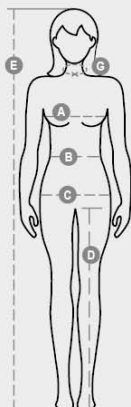

OASIS SHORTS LADY

S01136-P241

IMAGE
NOT FOUND

Σύνθεση: 45%POLYESTER 19%COTTON 17%VISCOSE 8%LINEN
8%LYOCELL 3%ELASTAN

Εμφάνιση: TECHNO STRETCH LINEN

Βάρος: 170 GR/MQ

Μεγέθη: XS-S-M-L-XL-XXL

Συσκευασία: 1/20

Χαρακτηριστικά

Οδηγίες πλυσίματος

Workleisure & Professional - Bottoms

International sizes		XS	S	M	L	XL	XXL	3XL
IT		38/40	42	44	46	48/50	52/54	56/58
FR - ES		34/36	38	40	42	44/46	48/50	52/54
DE		32/34	36	38	40	42/44	46/48	50/52
UK		6/8	10	12	14	16/18	20/22	24/26
Waist	(B) - cm	62 - 66	68 - 70	72 - 74	76 - 78	82 - 86	89 - 94	97 - 104
	(B) - in	24 - 25	26 - 27	28 - 29	30 - 31	32 - 33	35 - 37	38 - 40
Hips	(C) - cm	88 - 92	94 - 96	98 - 100	102 - 104	107 - 112	115 - 120	123 - 128
	(C) - in	34 - 35	36 - 38	38 - 39	40 - 41	42 - 44	45 - 47	48 - 50
Inside leg	(D) - cm	82	82	82	83	83	84	85
	(D) - in	32	32	32	32	32	33	34
Height	(E) - cm	160/175			168/185			
	(E) - in	63/69			66/73			