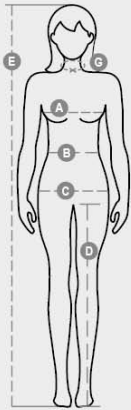

OASIS LADY

S01122-P241

IMAGE
NOT FOUND

Σύνθεση: 45%POLYESTER 19%COTTON 17%VISCOSE 8%LINEN
8%LYOCELL 3%ELASTAN

Εμφάνιση: TECHNO STRETCH LINEN

Βάρος: 170 GR/MQ

Μεγέθη: XS-S-M-L-XL-XXL

Συσκευασία: 1/20

HS ΚΩΔΙΚΟΣ: 62046318

MADE IN: CN

Χρώματα

ΣΚΟΥΡΟ ΜΠΛΕ ΤΟΥ ΜΕΣΟΝΥΧΤΙΟΥ 08079	ΓΚΡΙ ΣΙΔΗΡΟΥ 13067	ΓΚΡΙΖΟ ΣΤΑΧΤΙ ΑΝΟΙΧΤΟ 13104	ΜΑΥΡΟ 14000
--------------------------------------	-----------------------	--------------------------------	----------------

Χαρακτηριστικά

Οδηγίες πλυσίματος

Workleisure & Professional - Bottoms

International sizes		XS	S	M	L	XL	XXL	3XL
IT		38/40	42	44	46	48/50	52/54	56/58
FR - ES		34/36	38	40	42	44/46	48/50	52/54
DE		32/34	36	38	40	42/44	46/48	50/52
UK		6/8	10	12	14	16/18	20/22	24/26
Waist	(B) - cm	62 - 66	68 - 70	72 - 74	76 - 78	82 - 86	89 - 94	97 - 104
	(B) - in	24 - 25	26 - 27	28 - 29	30 - 31	32 - 33	35 - 37	38 - 40
Hips	(C) - cm	88 - 92	94 - 96	98 - 100	102 - 104	107 - 112	115 - 120	123 - 128
	(C) - in	34 - 35	36 - 38	38 - 39	40 - 41	42 - 44	45 - 47	48 - 50
Inside leg	(D) - cm	82	82	82	83	83	84	85
	(D) - in	32	32	32	32	32	33	34
Height	(E) - cm	160/175			168/185			
	(E) - in	63/69			66/73			