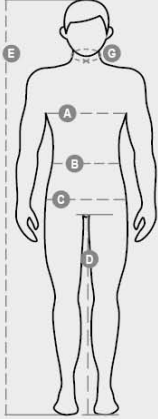

HAMMOCK SHORTS

S01133-P241

IMAGE
NOT FOUND

Σύνθεση: 45%POLYESTER 19%COTTON 17%VISCOSE 8%LINEN
8%LYOCELL 3%ELASTAN

Εμφάνιση: TECHNO STRETCH LINEN

Βάρος: 170 GR/MQ

Μεγέθη: XS-S-M-L-XL-XXL-3XL

Συσκευασία: 1/20

Χαρακτηριστικά

Οδηγίες πλυσίματος

Wash
Inside Out

Workleisure & Professional - Bottoms

International sizes		XXS	XS	S	M	L	XL	XXL	3XL	4XL	5XL
IT - DE		38/40	42/44	46/48	50	52	54	56/58	60/62	64/66	68/70
FR - ES		34/36	38/40	42/44	46	48	50	52/54	56/58	60/62	64/66
UK		30/31	33/34	36/38	39	41	42	44/46	47/48	50/52	53/55
Waist	(G) - cm	66 - 70	73 - 76	80 - 84	85 - 88	89 - 92	94 - 98	100 - 105	108 - 113	116 - 120	124 - 128
	(G) - in	26 - 27	28 - 29	31 - 32	33 - 34	35 - 36	37 - 38	39 - 41	42 - 44	45 - 47	48 - 50
Hips	(A) - cm	81 - 86	88 - 92	95 - 99	101 - 104	105 - 109	110 - 114	115 - 120	124 - 128	132 - 136	140 - 144
	(A) - in	32 - 33	34 - 36	37 - 38	39 - 40	41 - 42	43 - 44	45 - 46	48 - 50	51 - 53	54 - 56
Inside leg	(B) - cm	84	85	86	86	87	87	88	88	88	89
	(B) - in	33	33	33	33	34	34	34	34	34	35
Height	(E) - cm	170/181			175/187			175/189			
	(E) - in	67/71			69/73			69/75			