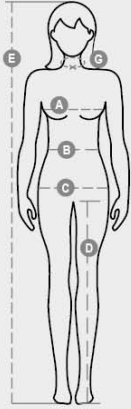

FOREST LADY STRETCH

001197-0376

Γυναικείο παντελόνι, κλασικής κοπής, για κάθε εποχή, με πλευρικά ελαστικά και βρόχους ζώνης στη μέση, μεταλλικό φερμουάρ και κλείσιμο κουμπιών, δύο κλασικές μπροστινές τσέπες, δύο πλαϊνές τσέπες με πτερύγιο και πιέτες, μία τσέπη με φερμουάρ στην αριστερή πλευρά, έναν ανασυρόμενο χάρακα στη δεξιά πλευρά, δύο πίσω τσέπες με κουμπάκι και κουμπί.

Σύνθεση: 98% ΒΑΜΒΑΚΙ + 2% ELASTAN (ΙΝΕΣ ΕΛΑΣΤΟΜΕΡΟΥΣ ΠΟΛΥΟΥΡΑΙΘΑΝΗΣ)

Εμφάνιση: ΔΙΑΓΩΝΙΑ ΥΦΑΝΣΗ ΣΟΥΕΤ

Βάρος: 290 GR/MQ

Μεγέθη: 38-40-42-44-46/48

Συσκευασία: 1/20

HS ΚΩΔΙΚΟΣ: 62046211

MADE IN: PK

Χρώματα

% ανακυκλωμένου υλικού	100
Ανακυκλωσιμότητα	-
Παρουσία επικίνδυνων ουσιών	Δεν περιέχει επικίνδυνες ουσίες

Casual&Workwear - Bottoms

International sizes		XS		S		M		L		XL		XXL		3XL	
IT		34	36	38	40	42	44	46	48	50	52	54	56	58	60
FR - ES		30	32	34	36	38	40	42	44	46	48	50	52	54	56
DE		28	30	32	34	36	38	40	42	44	46	48	50	52	54
UK		2	4	6	8	10	12	14	16	18	20	22	24	26	28
US		0	0	2	4	6	8	10	12	14	16	18	20	22	24
Waist	(B) - cm	54	58	62	66	70	74	76	80	84	88	92	96	100	104
	(B) - in	22	23	24	26	27	29	30	31	33	35	36	38	39	41
Hips	(C) - cm	80	84	88	92	96	100	104	108	112	116	120	124	128	132
	(C) - in	31	33	35	36	38	39	41	42	44	45	47	48	50	51
Inside leg	(D) - cm	81	81	82	82	82	82	83	83	84	84	84	84	85	85
	(D) - in	32	32	32	32	32	32	32	32	33	33	33	33	34	34
Height	(E) - cm	160/175						168/185							
	(E) - in	63/69						66/73							