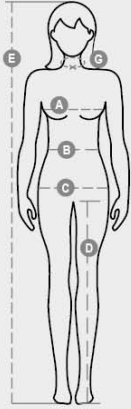

LAS VEGAS

000245-0078

Γυναικείο παντελόνι, κομμένα τζιν με πέντε τσέπες, ελαστικά, κορδόνια περίσφιξης και ζώνες στη μέση, μέταλλο με φερμουάρ, φθαρμένο αποτέλεσμα, αντιπαραβαλλόμενες πλευρικές ραφές, διπλή εσωτερική ραφή στο πόδι, αδύνατο πόδι, καρφιά και μπαλώματα σε πραγματικό δέρμα. Βάρος υφάσματος: 10,50oz/yd².

Σύνθεση: 86% ΒΑΜΒΑΚΙ 12% ΠΟΛΥΕΣΤΕΡΑ 2% ELASTAN (ΙΝΕΣ ΕΛΑΣΤΟΜΕΡΟΥΣ ΠΟΛΥΟΥΡΑΙΘΑΝΗΣ)

Εμφάνιση: DENIM ΣΟΥΓΕΤ ΓΑΛΛΙΚΟ ΤΕΡΥ 10,65 oz/yd²

Βάρος: 360 GR/MQ

Μεγέθη: 38-40-42-44-46

Συσκευασία: 1/20

HS ΚΩΔΙΚΟΣ: 62046233

% ανακυκλωμένου υλικού	-
Ανακυκλωσιμότητα	-
Παρουσία επικίνδυνων ουσιών	Δεν περιέχει επικίνδυνες ουσίες

Casual&Workwear - Bottoms

International sizes		XS		S		M		L		XL		XXL		3XL	
IT		34	36	38	40	42	44	46	48	50	52	54	56	58	60
FR - ES		30	32	34	36	38	40	42	44	46	48	50	52	54	56
DE		28	30	32	34	36	38	40	42	44	46	48	50	52	54
UK		2	4	6	8	10	12	14	16	18	20	22	24	26	28
US		0	0	2	4	6	8	10	12	14	16	18	20	22	24
Waist	(B) - cm	54	58	62	66	70	74	76	80	84	88	92	96	100	104
	(B) - in	22	23	24	26	27	29	30	31	33	35	36	38	39	41
Hips	(C) - cm	80	84	88	92	96	100	104	108	112	116	120	124	128	132
	(C) - in	31	33	35	36	38	39	41	42	44	45	47	48	50	51
Inside leg	(D) - cm	81	81	82	82	82	82	83	83	84	84	84	84	85	85
	(D) - in	32	32	32	32	32	32	32	32	33	33	33	33	34	34
Height	(E) - cm	160/175						168/185							
	(E) - in	63/69						66/73							